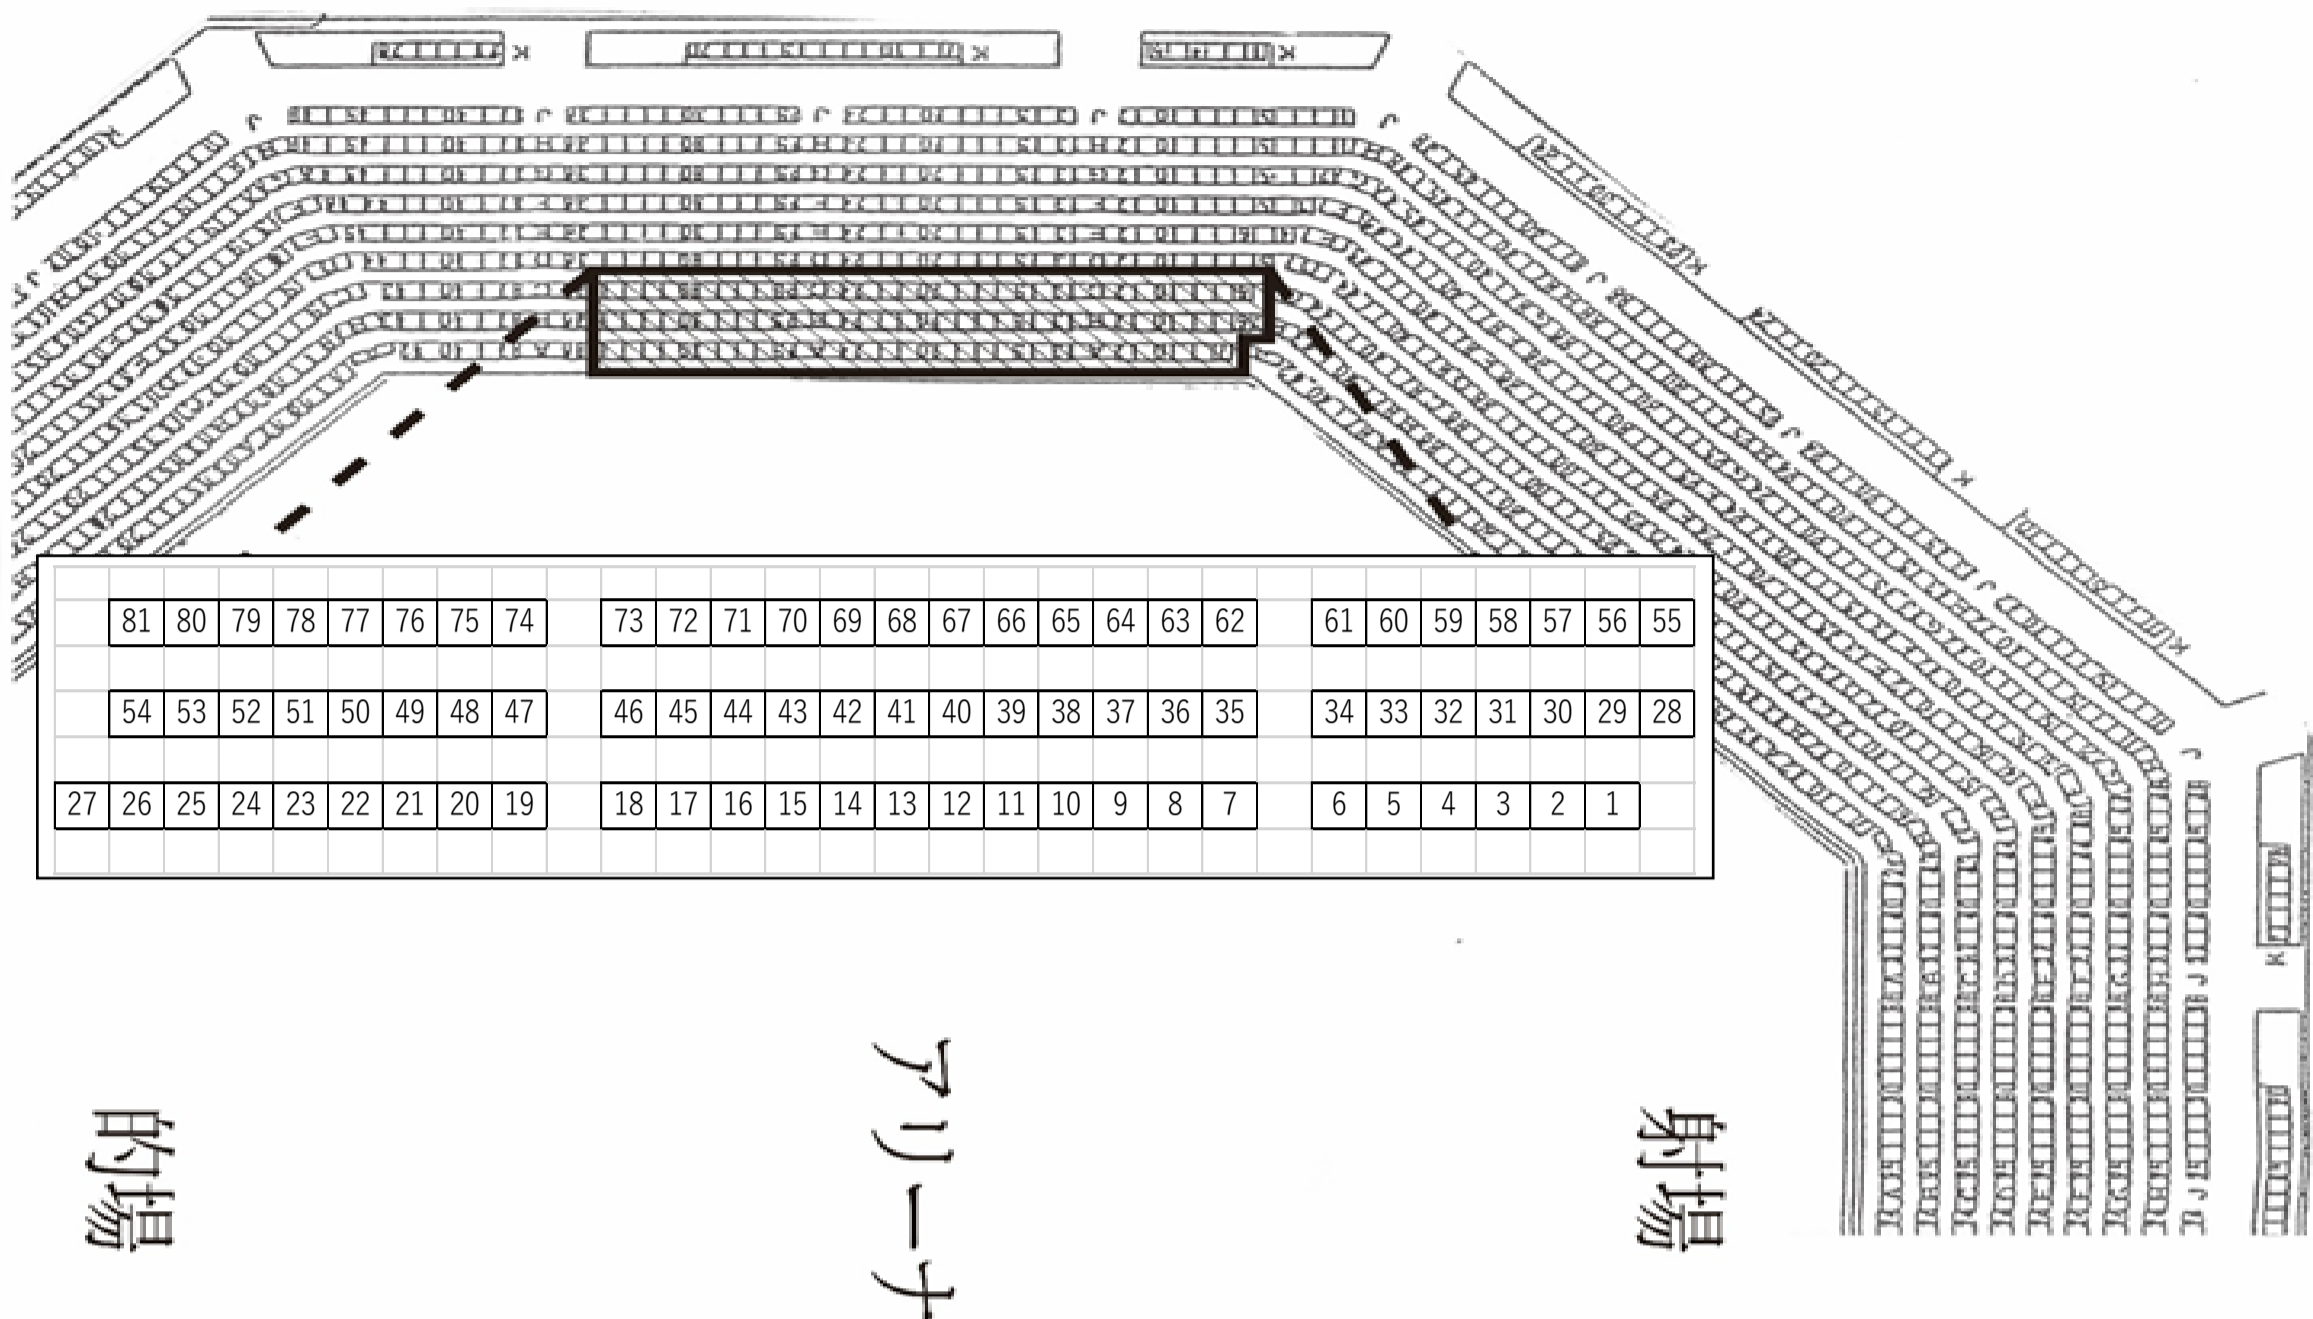

第47回全関東学生弓道選手権大会 ビデオ席

1	東京工科	2	横浜国立	3	玉川	4	文教	5	帝京大学宇都宮 キャンパス	6	芝浦工業	7	女子栄養
8	日本	9	麻布	10	亜細亜	11	山梨	12	東京農工	13	一橋	14	千葉
15	立正	16	駿河台	17	日本工業	18	東邦	19	日本大学生物 資源科学部	20	東海	21	埼玉
22	日本女子体育	23	獨協	24	東京	25	駒澤	26	防衛大学校	27	麗澤	28	國學院
29	筑波	30	桜美林	31	白鷗	32	創価	33	城西	34	電気通信	35	明星
36	法政	37	学習院	38	千葉商科	39	上智	40	青山学院	41	工学院	42	日本体育
43	学習院女子	44	群馬	45	成城	46	日本大学工科	47	神田外語	48	明治	49	東京農業
50	宇都宮	51	東京薬科	52	中央	53	大正	54	二松学舎	55	東京学芸	56	東京経済
57	高千穂	58	国士舘	59	大東文化	60	横浜市立	61	帝京	62	明治学院	63	東京医科歯科
64	東洋大学川越	65	立教	66	東京海洋	67	千葉工業	68	東洋	69	東京工業	70	武蔵
71	慶應義塾	72	茨城	73	国際武道	74	東京外国語	75	関東学院	76	首都大学東京	77	専修
78	神奈川	79	流通経済	80	早稲田	81	高崎経済						