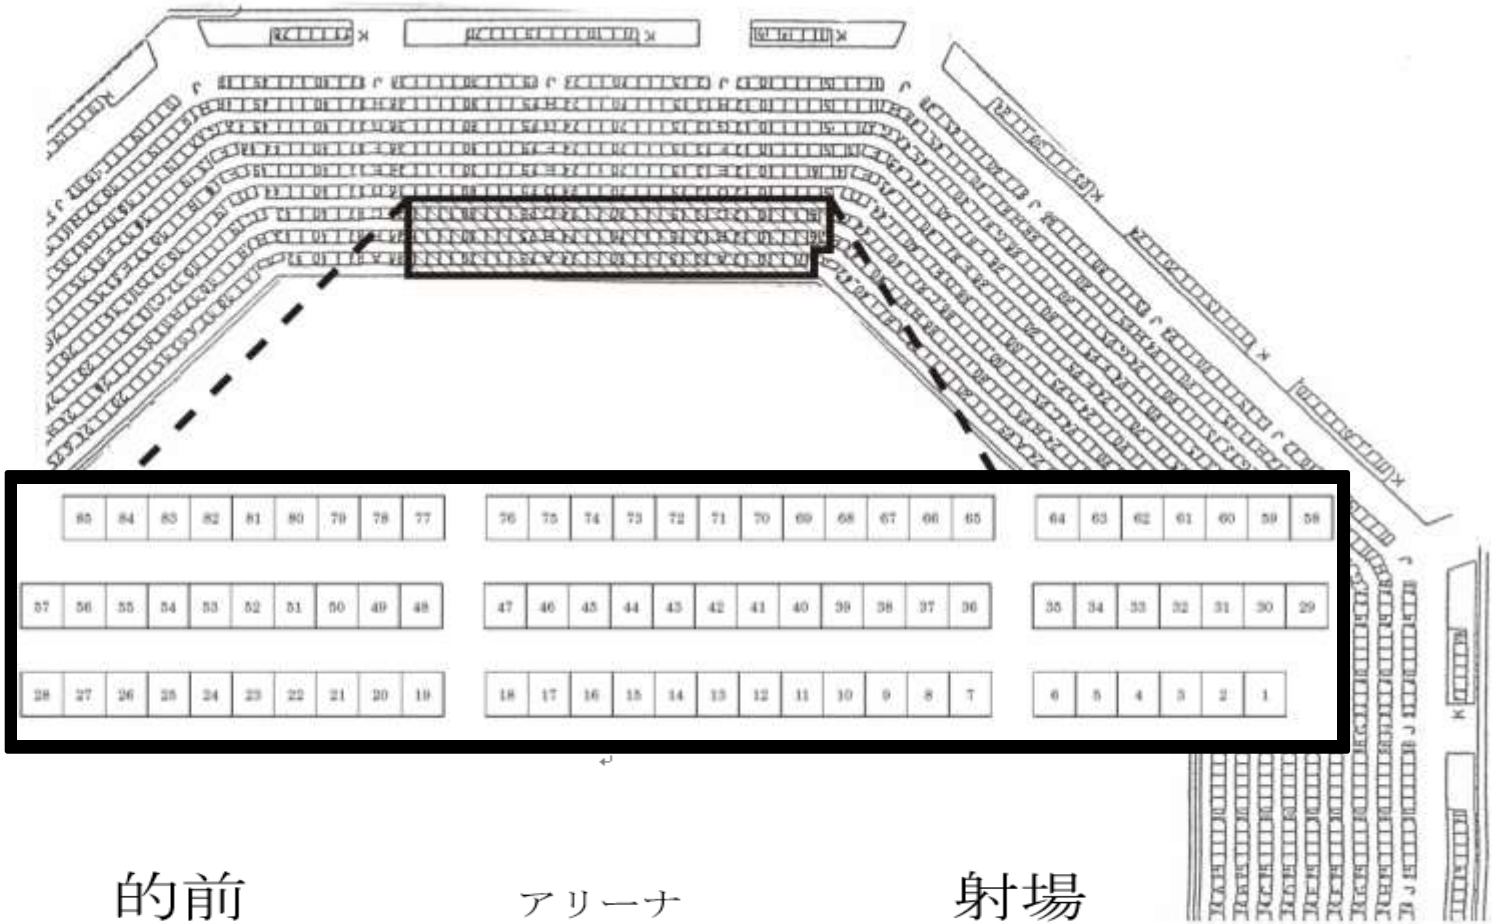

第46回全関東学生弓道選手権大会 ビデオ撮影席図

1	2	3	4	5	6	7	8	9	
10	11	12	13	14	15	16	17	18	19
20	21	22	23	24	25	26	27	28	29
30	31	32	33	34	35	36	37	38	39
40	41	42	43	44	45	46	47	48	49
50	51	52	53	54	55	56	57	58	59
60	61	62	63	64	65	66	67	68	69
70	71	72	73	74	75	76	77	78	79
80	81	82	83	84	85				