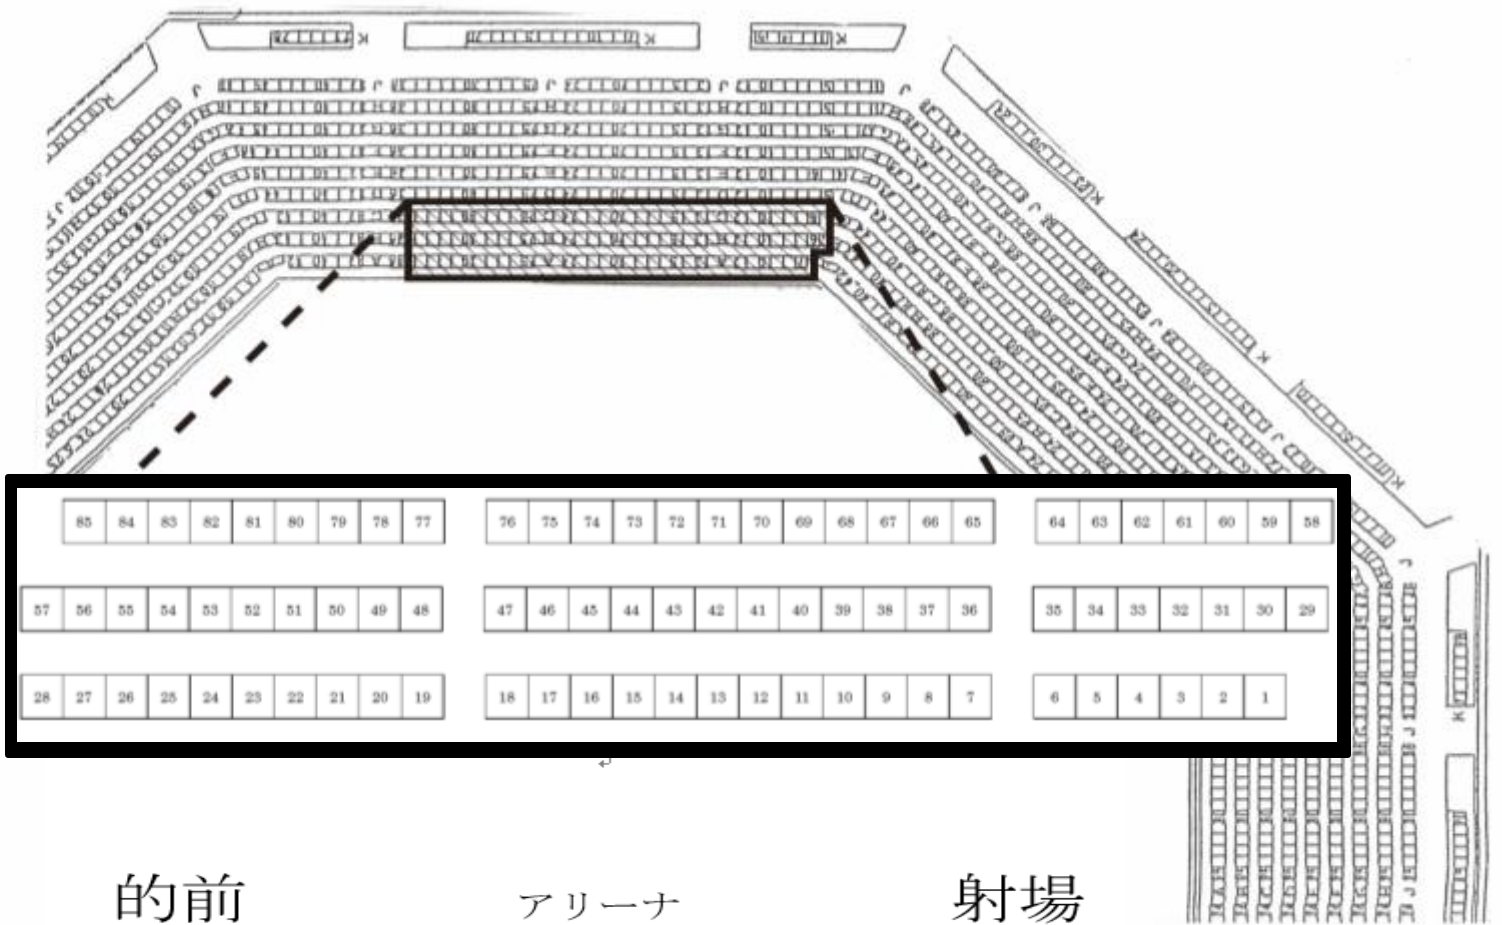

# 第 46 回全関東学生弓道選手権大会 ビデオ撮影席図

- 1 明治 2            3 青山学院 4 首都大学東京 5 創価 6            7            8 工学院 9
- 
- 10            11 学習院 12 駒澤 13 電気通信 14 上智 15            16            17 一橋 18            19 東京
- 
- 20            21            22 國學院 23 帝京 24            25 東京外国語 26 立正 27 高千穂 28 武蔵 29 東京農工
- 
- 30            31 早稲田 32            33 玉川 34 中央 35 東京医科歯科 36 東京都市 37            38 桜美林 39
- 
- 40            41 日本女子体育 42 国士館 43 東京海洋 44 立教 45 芝浦工業 46 東洋 47            48            49
- 
- 50 東京工科 51 日本 52            53            54 明星 55            56            57 慶應義塾 58 東京薬科 59 明治学院
- 
- 60 二松学舎 61            62 大正 63 成城 64            65            66            67            68 亜細亜 69 学習院女子
- 
- 70 東京農業 71            72 東京学芸 73            74            75 専修 76            77 東京経済 78 法政 79
- 
- 80 日本体育 81 成蹊 82            83            84            85 東京工業