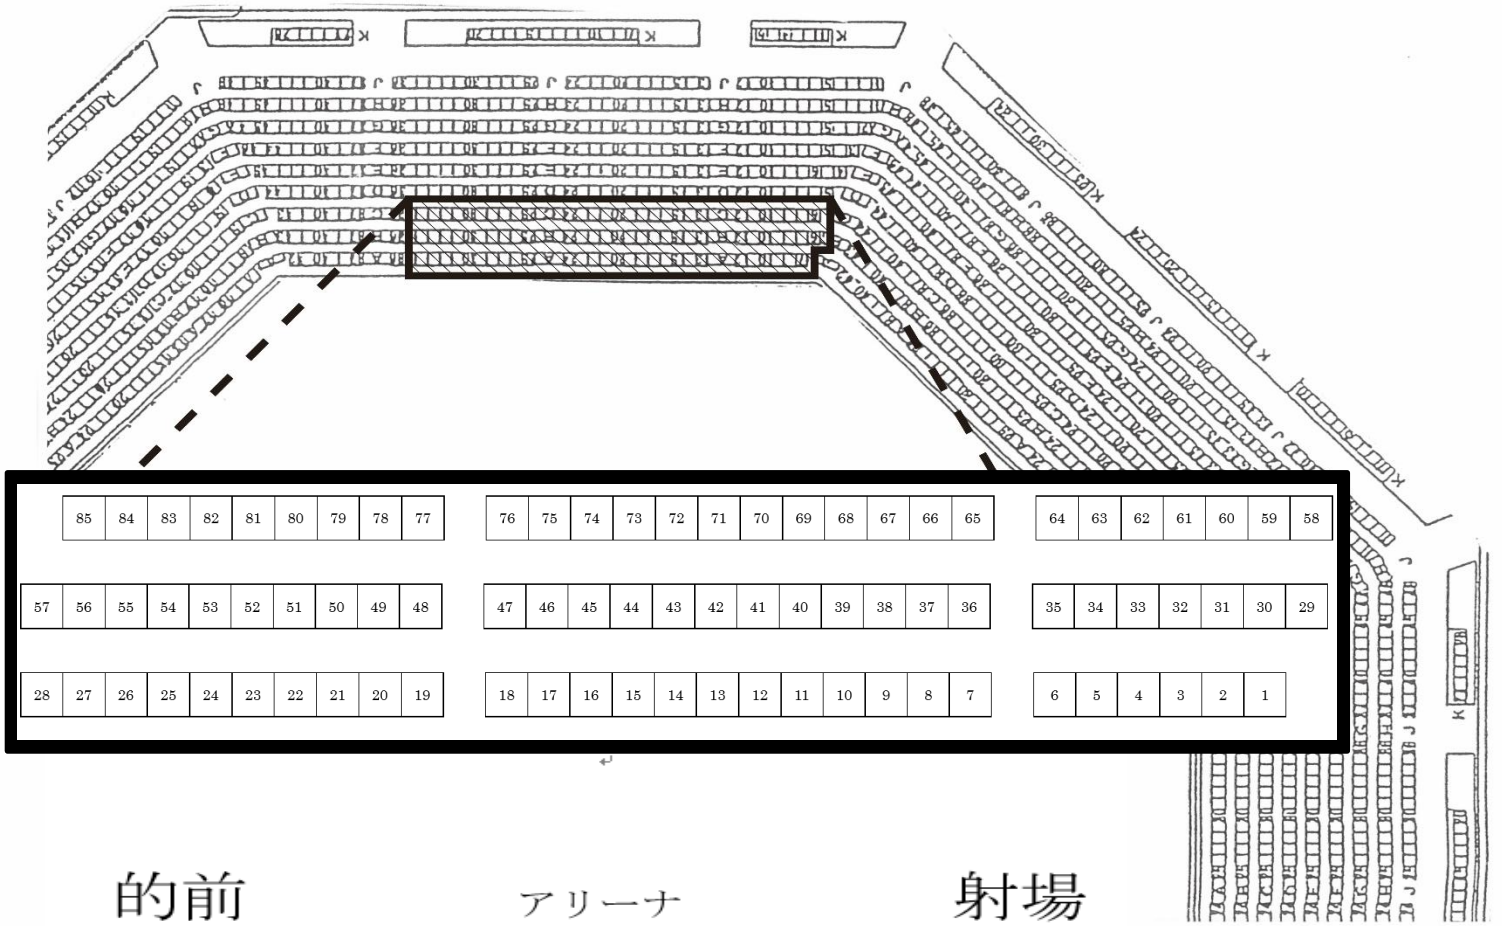

第46回全関東学生弓道選手権大会 ビデオ撮影席図

1	明治	2	白鷗	3	青山学院	4	首都大学東京	5	創価	6	筑波	7	東海	8	工学院	9	東邦	10	麻布
11	学習院	12	駒澤	13	電気通信	14	上智	15	帝京大学宇都宮 キャンパス	16	女子栄養	17	一橋	18	群馬	19	東京	20	横浜国立
21	神奈川	22	國學院	23	帝京	24	埼玉	25	東京外国語	26	立正	27	高千穂	28	武蔵	29	東京農工	30	城西
31	早稲田	32	文教	33	玉川	34	中央	35	東京医科歯科	36	東京都市	37	東洋大学川越	38	桜美林	39	国際医療福祉	40	日本大学工科
41	日本女子体育	42	国士舘	43	東京海洋	44	立教	45	芝浦工業	46	東洋	47	国際武道	48	大東文化	49	千葉	50	東京工科
51	日本	52	鶴見	53	茨城	54	明星	55	千葉商科	56	関東学院	57	慶應義塾	58	東京薬科	59	明治学院	60	二松学舎
61	流通経済	62	大正	63	成城	64	駿河台	65	山梨	66	埼玉工業	67	千葉工業	68	亜細亜	69	学習院女子	70	東京農業
71	獨協	72	東京学芸	73	横浜国立	74	麗澤	75	専修	76	神田外語	77	東京経済	78	法政	79	日本工業	80	日本体育
81	成蹊	82	日本大学生物資源 科学部	83	高崎経済	84	宇都宮	85	東京工業										