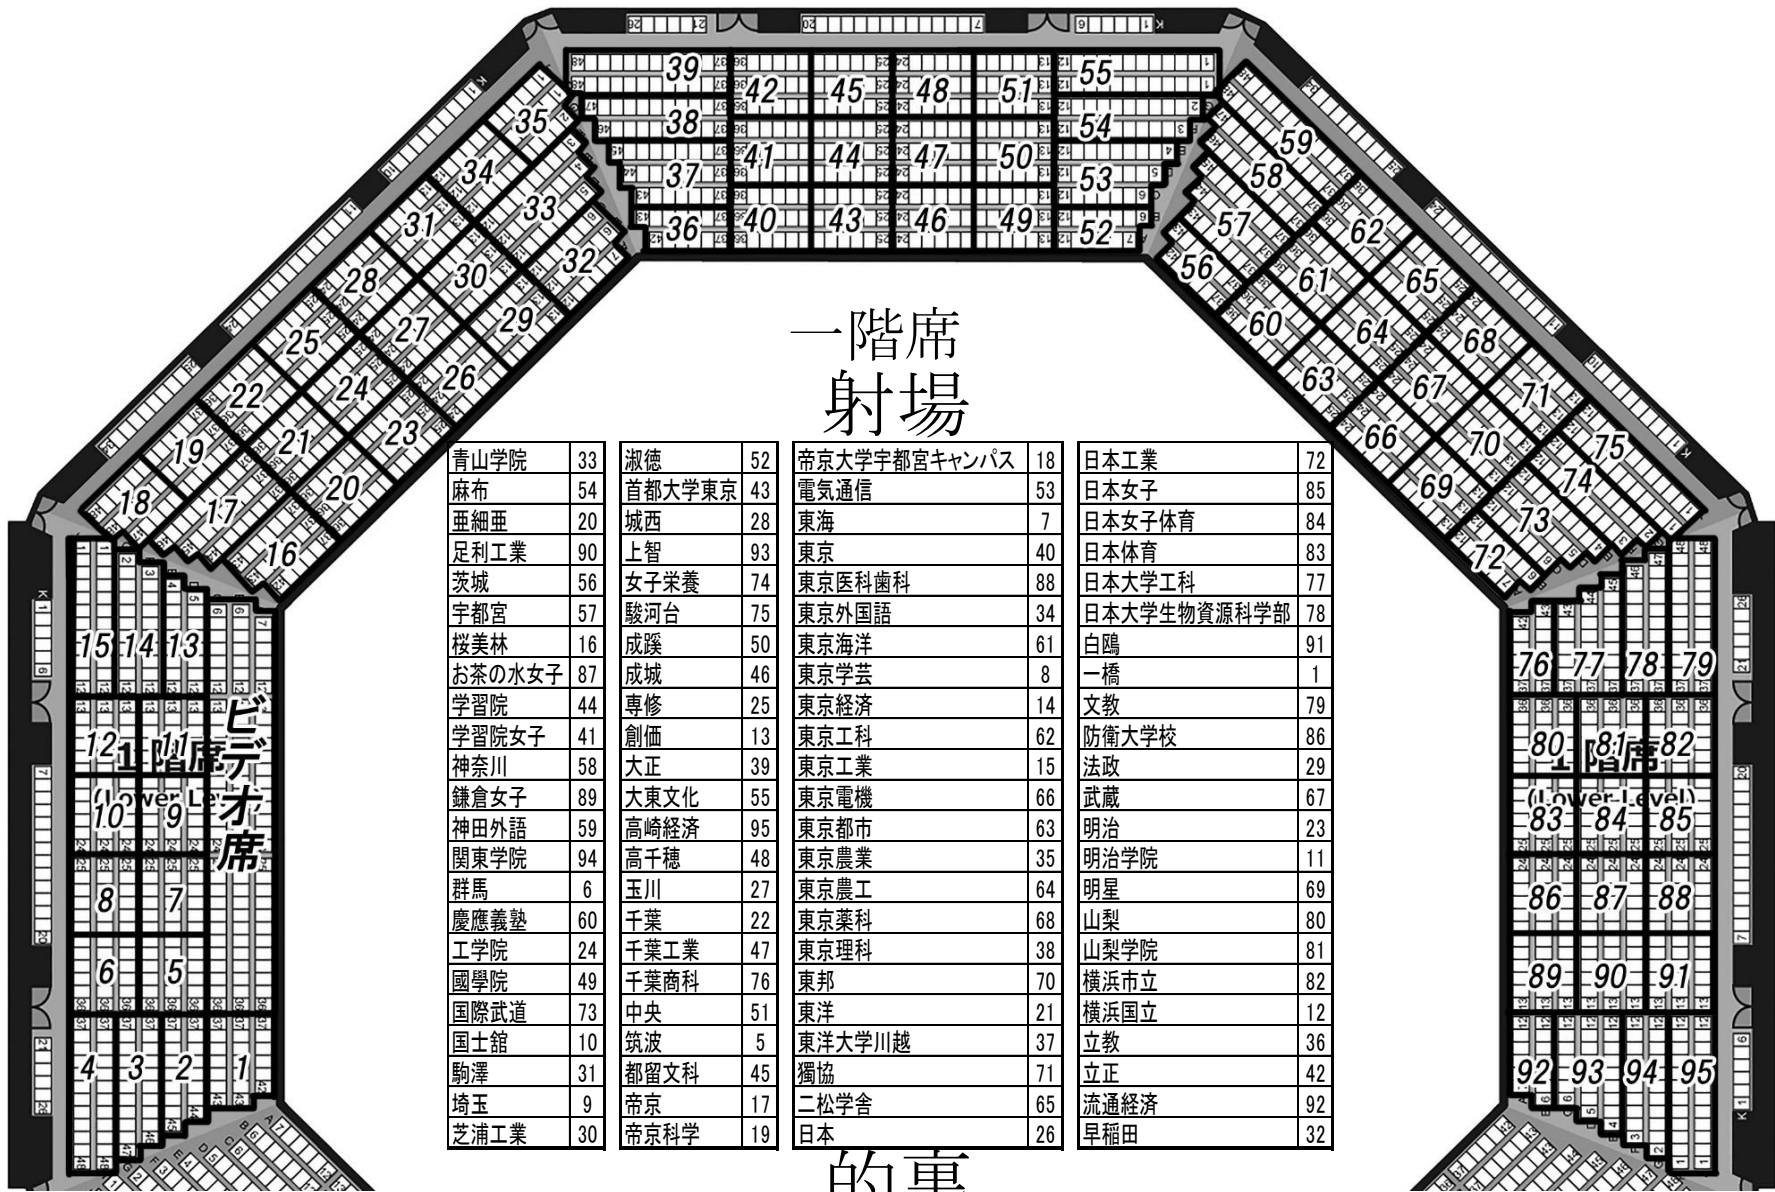

第 47 回全関東学生弓道選手権大会

一階席
射場

的裏

青山学院	33	淑徳	52	帝京大学宇都宮キャンパス	18	日本工業	72
麻布	54	首都大学東京	43	電気通信	53	日本女子	85
亜細亜	20	城西	28	東海	7	日本女子体育	84
足利工業	90	上智	93	東京	40	日本体育	83
茨城	56	女子栄養	74	東京医科歯科	88	日本大学工科	77
宇都宮	57	駿河台	75	東京外国語	34	日本大学生物資源科学部	78
桜美林	16	成蹊	50	東京海洋	61	白鷺	91
お茶の水女子	87	成城	46	東京学芸	8	一橋	1
学習院	44	専修	25	東京経済	14	文教	79
学習院女子	41	創価	13	東京工科	62	防衛大学校	86
神奈川	58	大正	39	東京工業	15	法政	29
鎌倉女子	89	大東文化	55	東京電機	66	武蔵	67
神田外語	59	高崎経済	95	東京都市	63	明治	23
関東学院	94	高千穂	48	東京農業	35	明治学院	11
群馬	6	玉川	27	東京農工	64	明星	69
慶應義塾	60	千葉	22	東京薬科	68	山梨	80
工学院	24	千葉工業	47	東京理科	38	山梨学院	81
國學院	49	千葉商科	76	東邦	70	横浜市立	82
国際武道	73	中央	51	東洋	21	横浜国立	12
国土館	10	筑波	5	東洋大学川越	37	立教	36
駒澤	31	都留文科	45	獨協	71	立正	42
埼玉	9	帝京	17	二松学舎	65	流通経済	92
芝浦工業	30	帝京科学	19	日本	26	早稲田	32

15 14 13
12
11
10
9
8
7
6
5
4 3 2 1

76 77 78 79
80
81
82
(Lower Level)
83 84 85
86 87 88
89 90 91
92 93 94 95