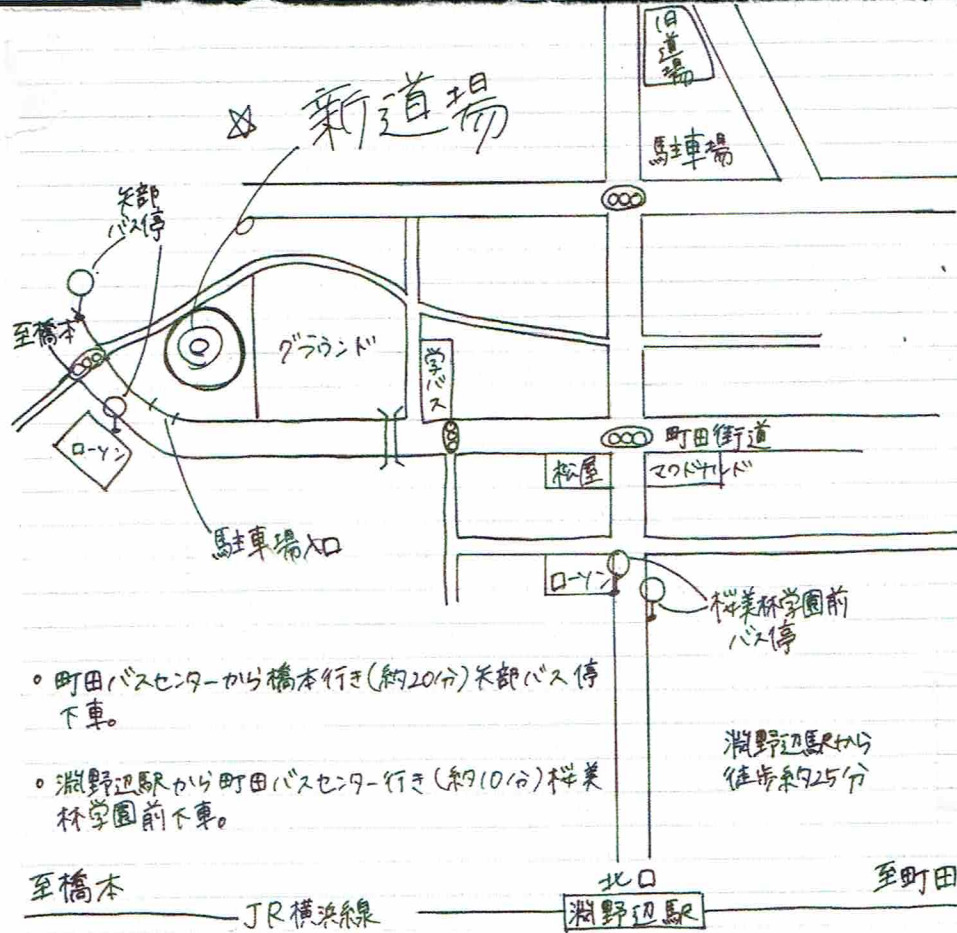

# 桜美林 大学

最寄り駅 横浜線 淵野辺 駅

所要時間 徒歩 30分

- 町田バスセンターから橋本行き(約20分)矢部バス停下車。
- 淵野辺駅から町田バスセンター行き(約10分)桜美林学園前下車。

淵野辺駅から  
徒歩約25分

道場使用上の注意(足袋着用義務の有無、雨天時の巻き藁の有無など)※細かいものも含めて記入

- ・ 矢声・鳴き・応援禁止
- ・ 射場内飲食禁止(控えは飲食可)
- ・ 喫煙禁止
- ・ 素足禁止