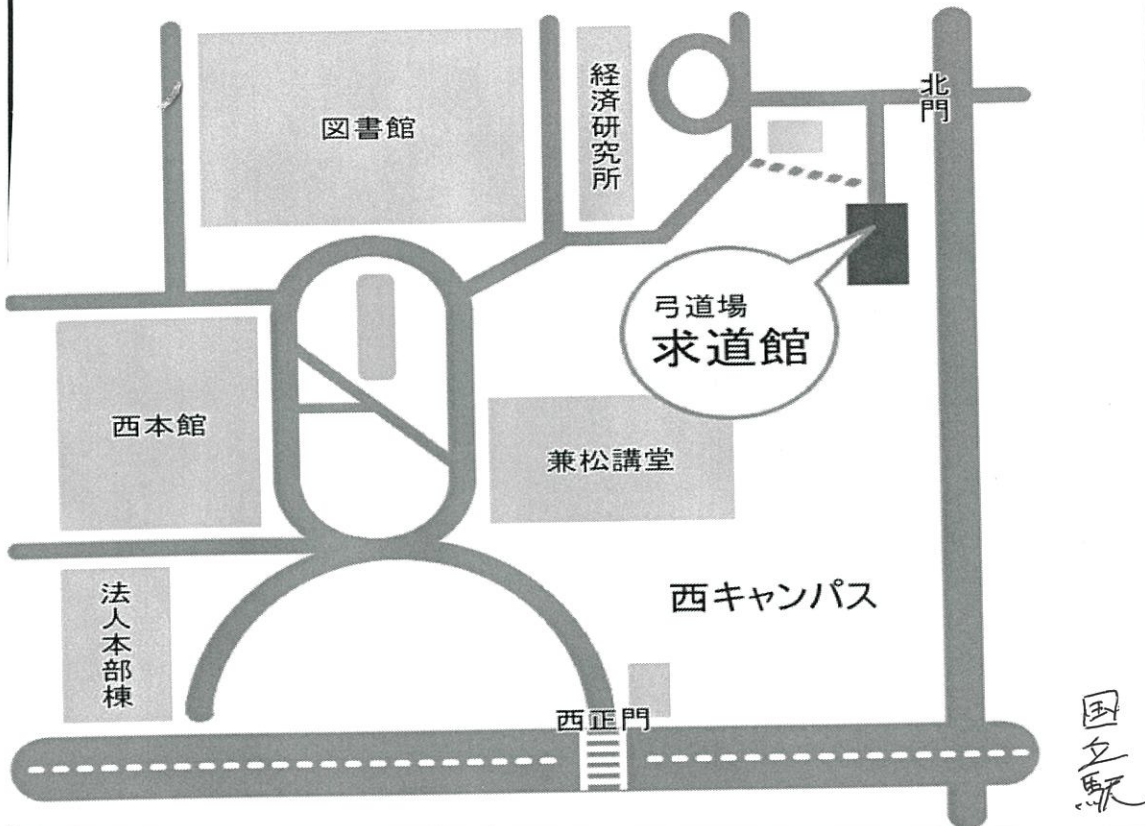

一橋

大学

最寄り駅

中央

線

国立

駅

所要時間

15

分

道場使用上の注意(足袋着用義務の有無、雨天時の巻き藁の有無など)※細かいものも含めて記入

- ・足袋着用義務有り
- ・雨天時の巻藁使用可
- ・道場内での飲食不可
- ・鳴を禁止(近隣住民との関係により今年度より禁止となります。)
- ・北門は休日は閉まれているため西正門を利用してください

住所 東京都国立市中2-1

TEL 042-576-4854

東京都学生弓道連盟