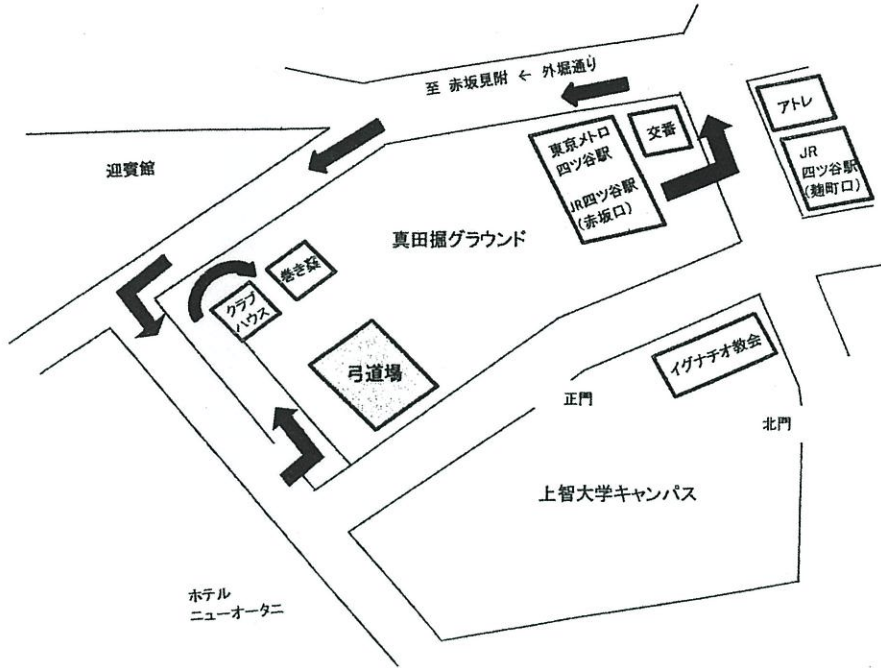

上智

大学

最寄り駅

JR 中央線
丸の内線
有楽町線
赤坂見附

線

四ツ谷

駅

所要時間

10分

道場使用上の注意(足袋着用義務の有無、雨天時の巻き藁の有無など)※細かいものも含めて記入

- ・四ツ谷駅から徒歩10分程度
- ・トイレはクラブハウス内にあります
- ・荷物はクラブハウス内に置くことができます
- ・道場内飲食禁止
- ・道場内裸足禁止
- ・雨天時、巻き藁使用不可
- ・立合の方が双眼鏡をお忘れになってもお貸しできません

住所

〒102-8554 東京都千代田区紀尾井町7-1

TEL