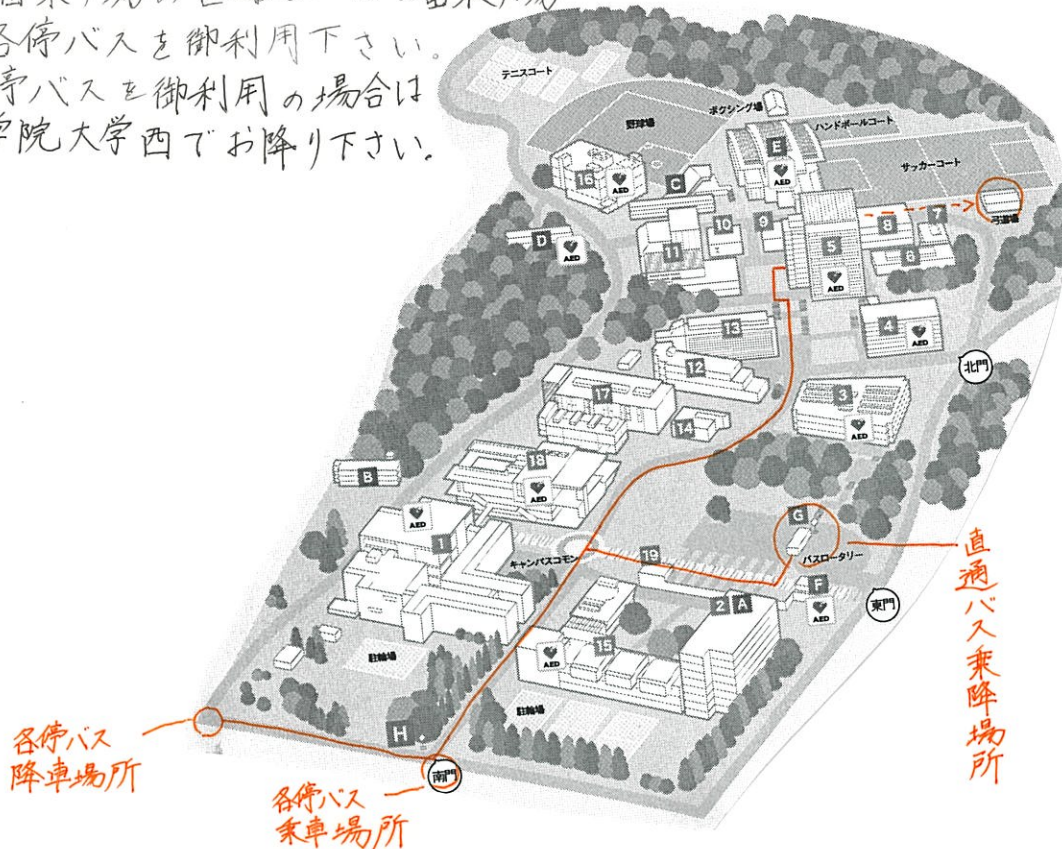

# 大 学

最寄り駅

J R 線 八王子

駅

所要時間

20

分

八王子駅北口のバスロータリー  
15番乗り場の直通もしくは6番乗り場  
の各停バスを御利用下さい。  
各停バスを御利用の場合は  
工学院大学西でお降り下さい。

道場使用上の注意(足袋着用義務の有無、雨天時の巻き藁の有無など)※細かいものも含めて記入

- ・飲食禁止
- ・素足禁止
- ・部旗禁止
- ・苦打ち禁止
- ・雨天時の巻き藁の使用禁止
- ・飛びはね禁止

住所 八王子市中野町 2665-1

TEL 道場に電話無し 直線(080-3502-8023)

**東京都学生弓道連盟**