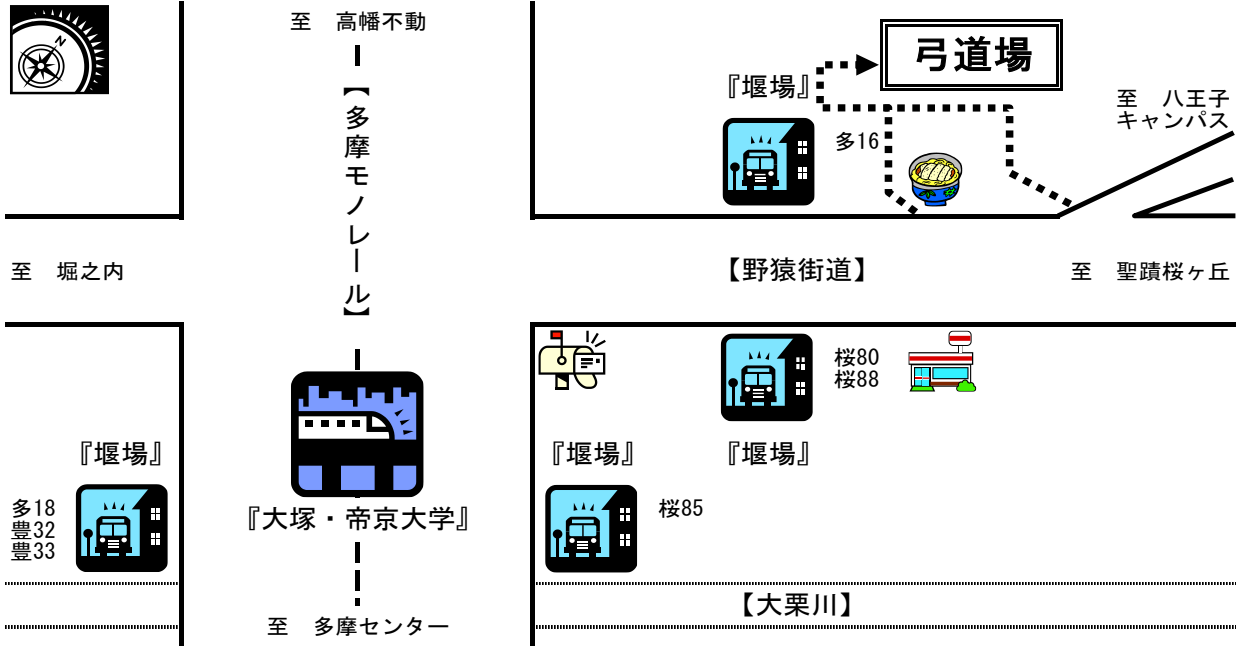

帝 京

大学

最寄り駅

多摩モノレール 線 大塚・帝京大学

駅

所要時間

5

分

◀ 八王子キャンパスの構外にあります ▶

～ 交通案内 ～

<京王バス>		『堰場』 下車		
多摩センター駅 より	4 番乗場	(多16)	帝京大学構内 行き	バスナビ 
	1 3 番乗場	(多18)	大塚住宅循環	
		(豊32, 33)	豊田駅南口 行き	
聖蹟桜ヶ丘駅 より	1 番乗場	(桜80)	南大沢駅 行き	
		(桜85)	多摩センター駅 行き	
		(桜88)	京王堀之内駅 行き	

道場使用上の注意(足袋着用義務の有無、雨天時の巻き藁の有無など)※細かいものも含めて記入

- ・ 足袋着用義務あり
- ・ 雨天時の巻き藁なし
- ・ 道場敷地内駐車禁止、禁煙
- ・ 来客用座布団あり

住所 東京都八王子市大塚123-6

帝京大学スポーツセンター内弓道場

TEL なし

東京都学生弓道連盟