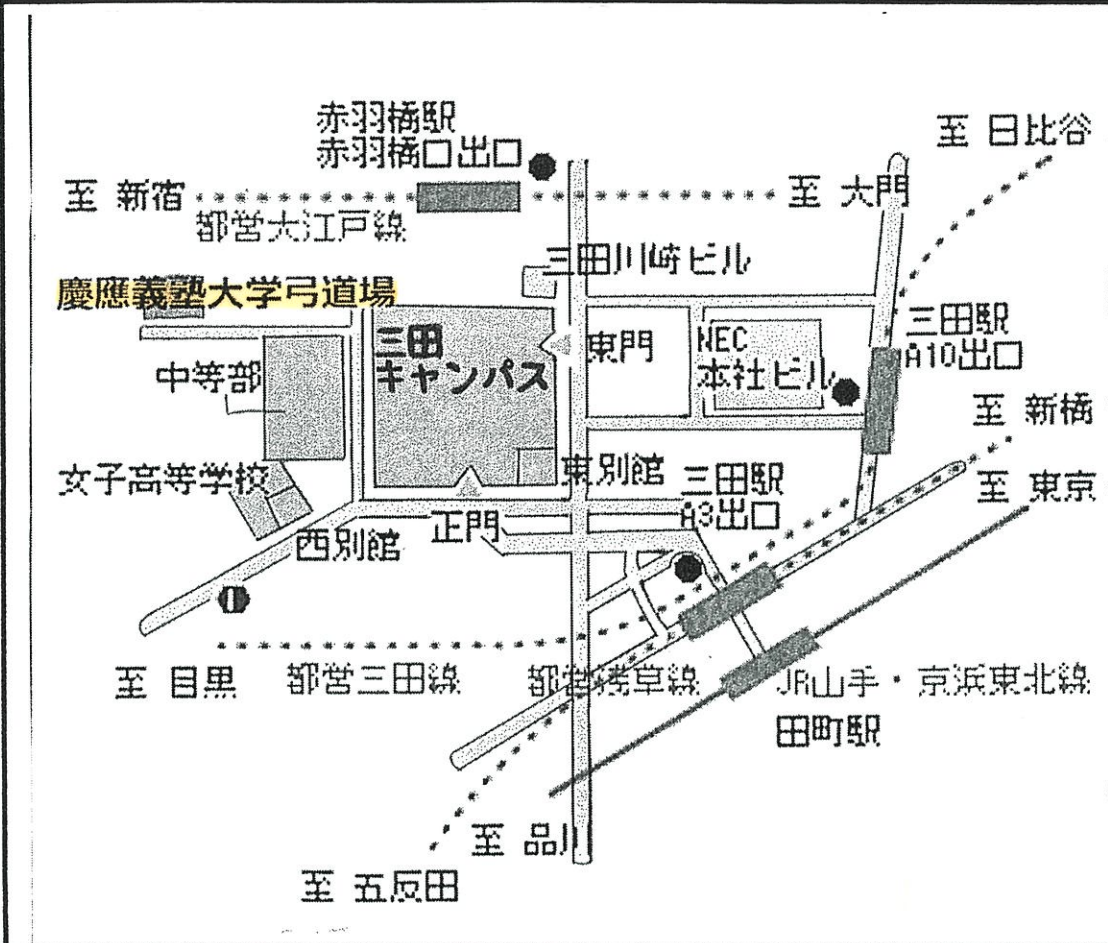

# 慶應義塾

# 大学

最寄り駅 都営三田/都営浅草線 三田 駅

所要時間 15 分

道場使用上の注意(足袋着用義務の有無、雨天時の巻き藁の有無など)※細かいものも含めて記入

- ・道場内飲食禁止
- ・禁煙
- ・大きな声を出さない(鳴子、矢声、大きな返事禁止)
- ・裸足禁止

住所 東京都港区三田 2-2-24

TEL 03 - 5442 - 0710

**東京都学生弓道連盟**