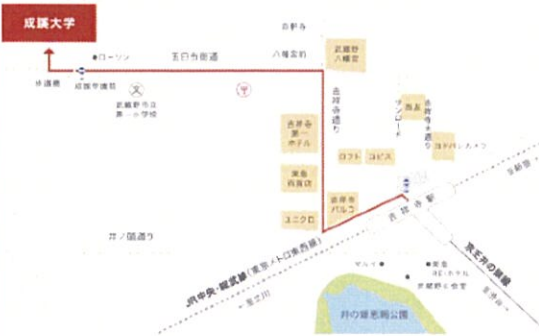

# 大学

最寄り駅

JR中央総武(東西線直通)  
京王井の頭

線

吉祥寺駅

バス/徒歩

所要時間

10/25 分

## 吉祥寺駅からのアクセス

バスを利用する場合は吉祥寺駅北口バスのりば1・2番より関東バスに乗車し、成蹊学園前で下車してください。

バスは前乗り、運賃先払い、交通系icカードに対応しています。片道220円です。

## 正門からのアクセス

正門前を左折、並木道を直進、中高門前を右折、その後道なりに進んでください。

道場使用上の注意(足袋着用義務の有無、雨天時の巻き藁の有無など)※細かいものも含めて記入

足袋着用義務あり。

雨天時の巻藁なし。

道場内飲食、喫煙不可。

石突、雨袋をつけたまま道場内に入らないでください。

気合入れは道場の外でしてください。