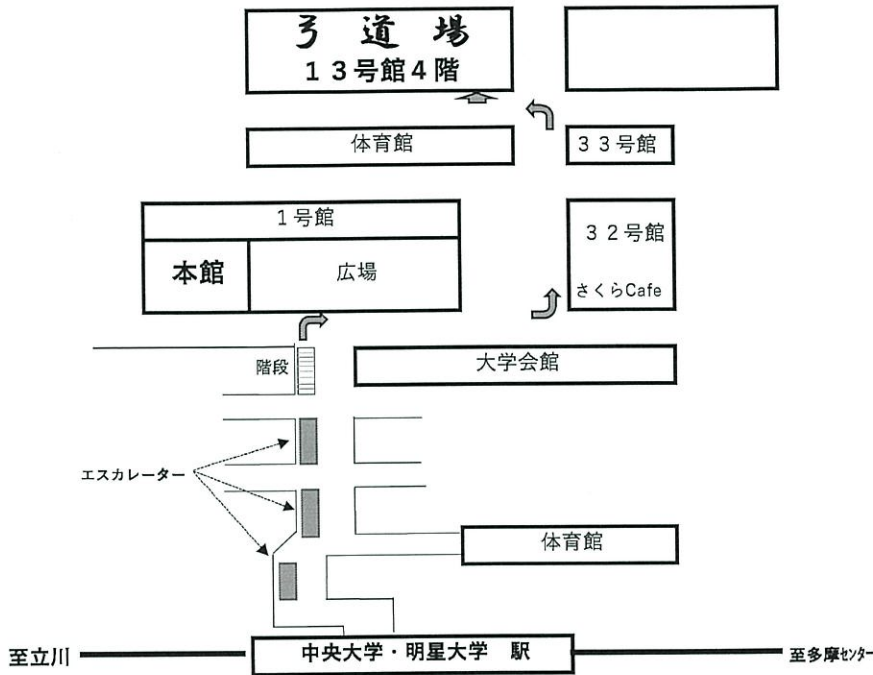

# 大学

最寄り駅 多摩モルール線 中央大学・明星大学 駅

駅から道場までの 所要時間 12 分

道場使用上の注意(足袋着用義務の有無、雨天時の巻き藁の有無など)※細かいものも含めて記入

- ・素足を原則とする。(足袋の着用可)
- ・雨天時の巻き藁、可。
- ・道場内の飲食、不可。

住所 〒191-0042 東京都日野市程久保2-1-1

TEL 080-2348-4835

東京都学生弓道連盟