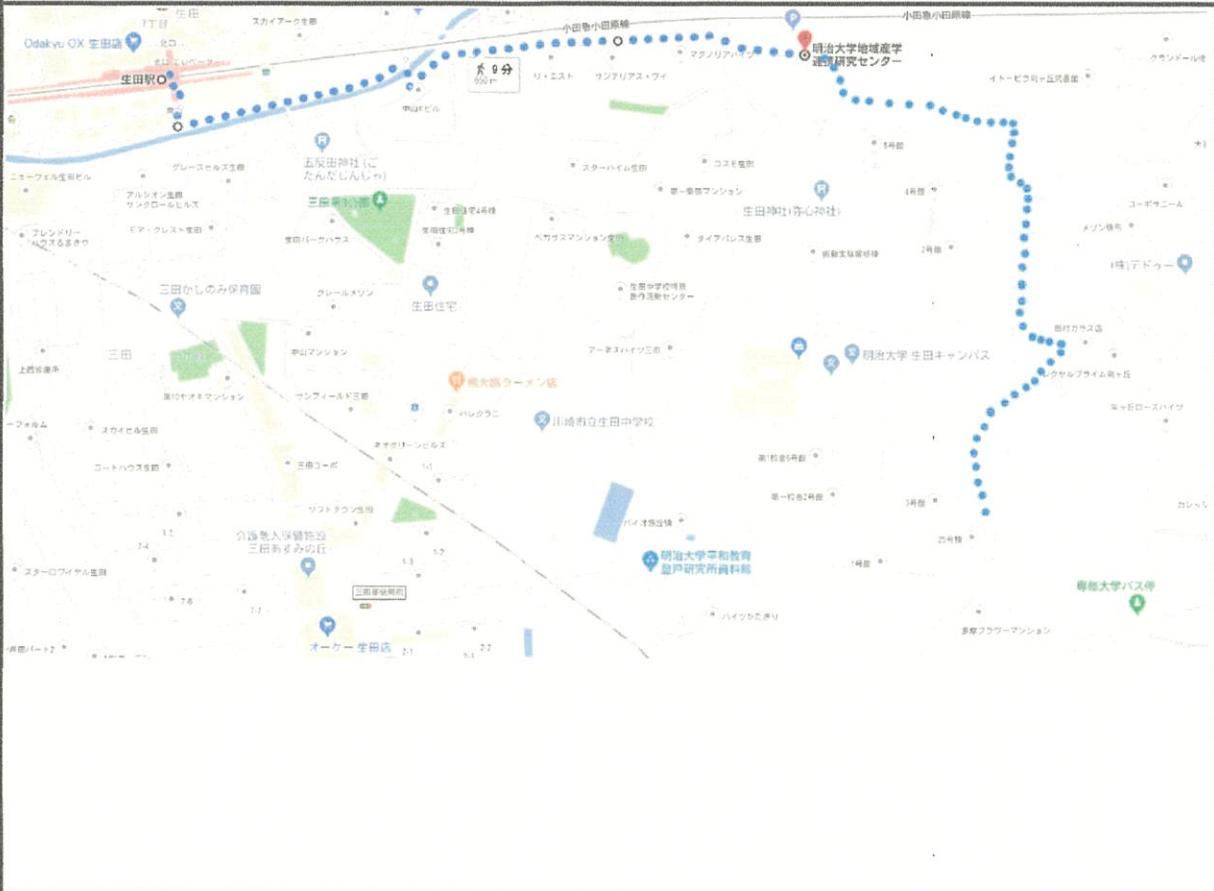

# 大学

最寄り駅

小田急線

生田

駅

所要時間

20分

道場使用上の注意（足袋着用義務の有無、雨天時の巻き藁の有無など）※細かいものも含めて記入  
雨天時巻藁使用可能

傷防止のため、筈、矢尻を道場の床につけないでください

住所 〒214-0033 神奈川県川崎市多摩区東三田 1-1-1 明治大学生田校舎内弓道場

TEL 044-911-9986

東京都学生弓道連盟