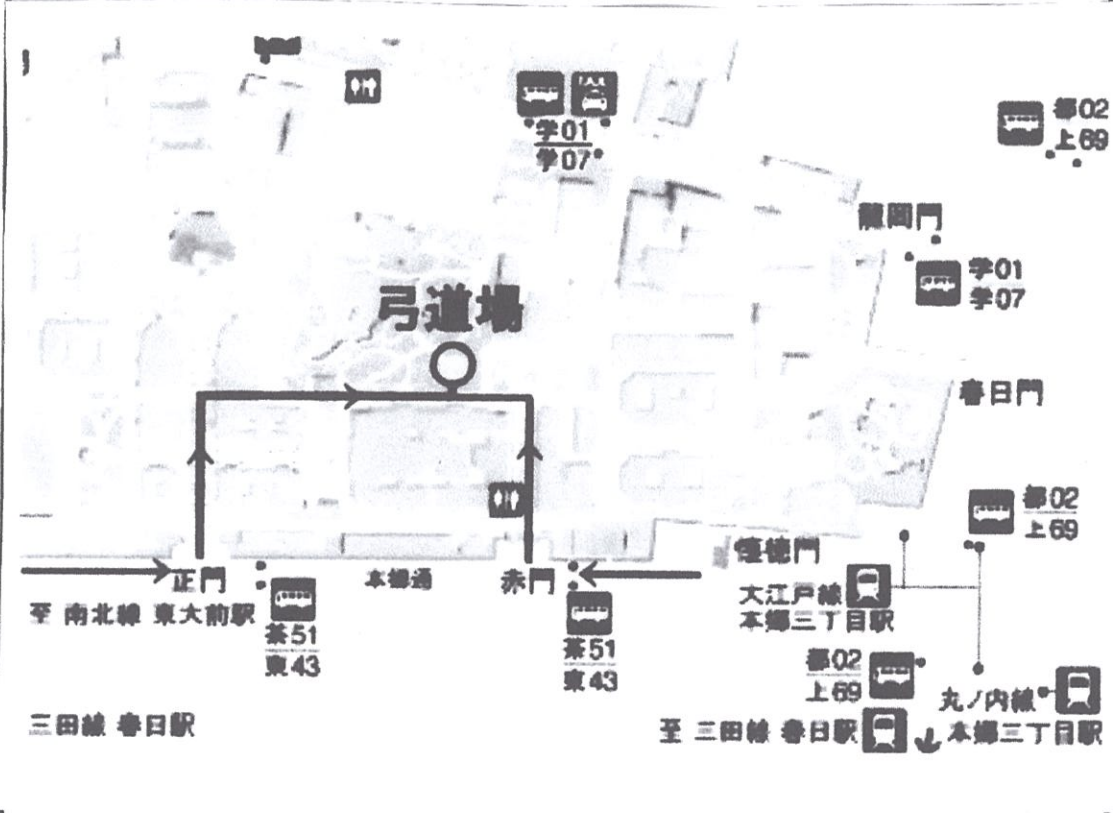

東京 (本郷)		大学
最寄り駅	丸ノ内・大江戸線 南北	本郷三丁目 東大前 駅
		所要時間 本郷三丁目から 10分 東大前から 15分

道場使用上の注意(足袋着用義務の有無、雨天時の巻き藁の有無など)

- ・足袋着用義務なし(裸足可)
- ・雨天時巻き藁あり(屋外にテントを設置)

住所 東京都文京区本郷 7-3-1

TEL 03-5841-2594

※切:2/5(木)委員会にて提出

東京都学生弓道連盟