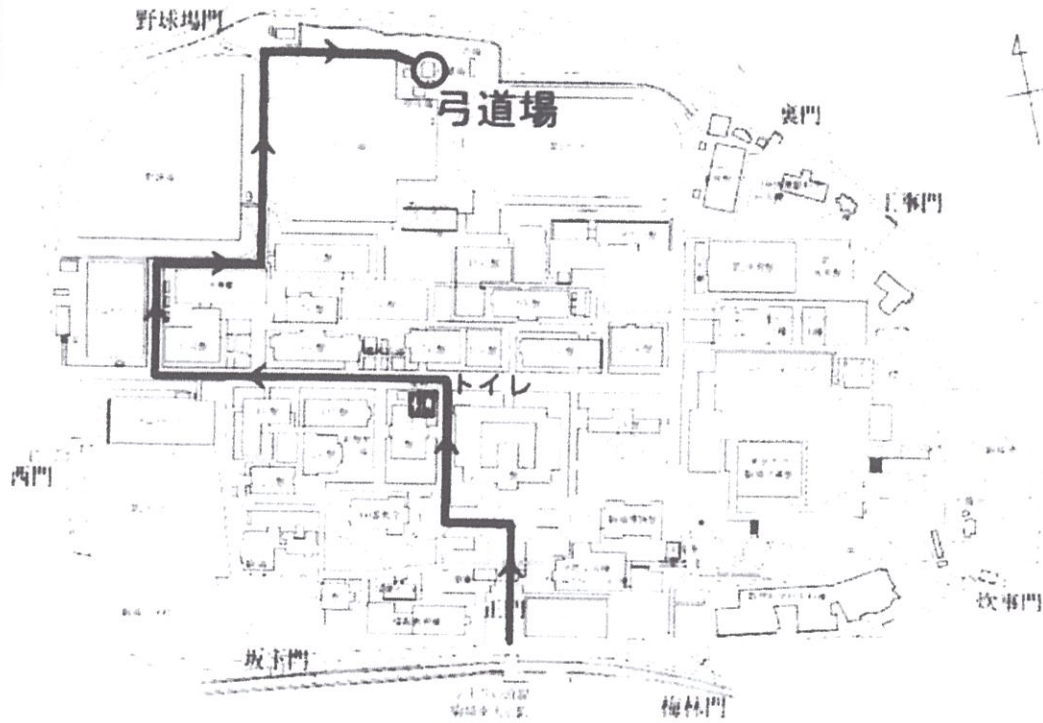

東京 (駒場)

大学

最寄り駅 京王井の頭線 駒場東大前 駅

所要時間 10 分

道場使用上の注意(足袋着用義務の有無、雨天時の巻き藁の有無など)

- ・足袋着用義務なし(裸足可)
- ・雨天時巻き藁あり(屋内)

住所 東京都目黒区駒場 3-8-1

TEL 03-3481-5840