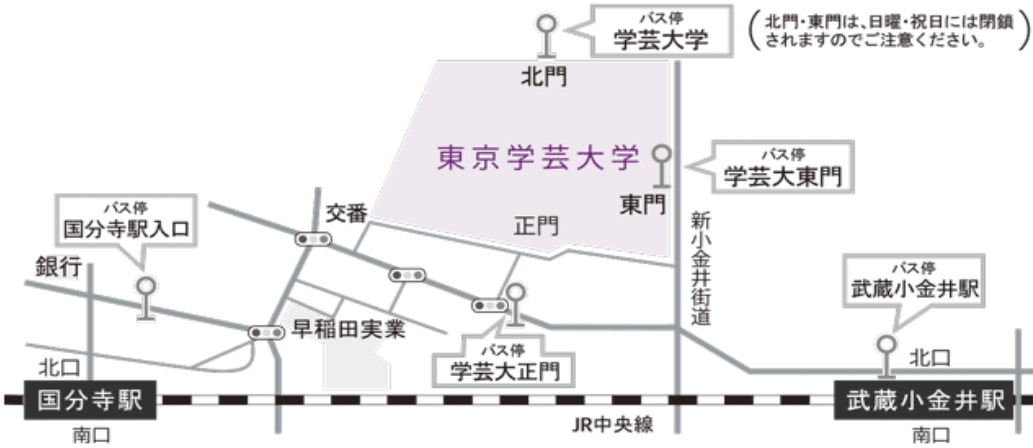

東京学芸大学

最寄り駅

中央線 国分寺/武蔵小金井駅

所要時間 徒歩 約20分

正門を入れて左に曲がってすぐ

JR武蔵小金井駅北口より

【京王バス】[5番バス停]「小平団地」行乗車。約10分。「学芸大正門」下車

道場使用上の注意(足袋着用義務の有無、雨天時の巻き藁の有無など) ※細かいもの含めて全て記入

・道場内の足袋着用義務 有

・道場内飲食禁止

・雨天時の巻き藁 有

・OB、OGさんへのお茶出し 無/座布団 有(数に限りあり)

住所

〒184-8501 東京都小金井市貴井北町4-1-1

TEL

※切:2/2(木)委員会にて提出