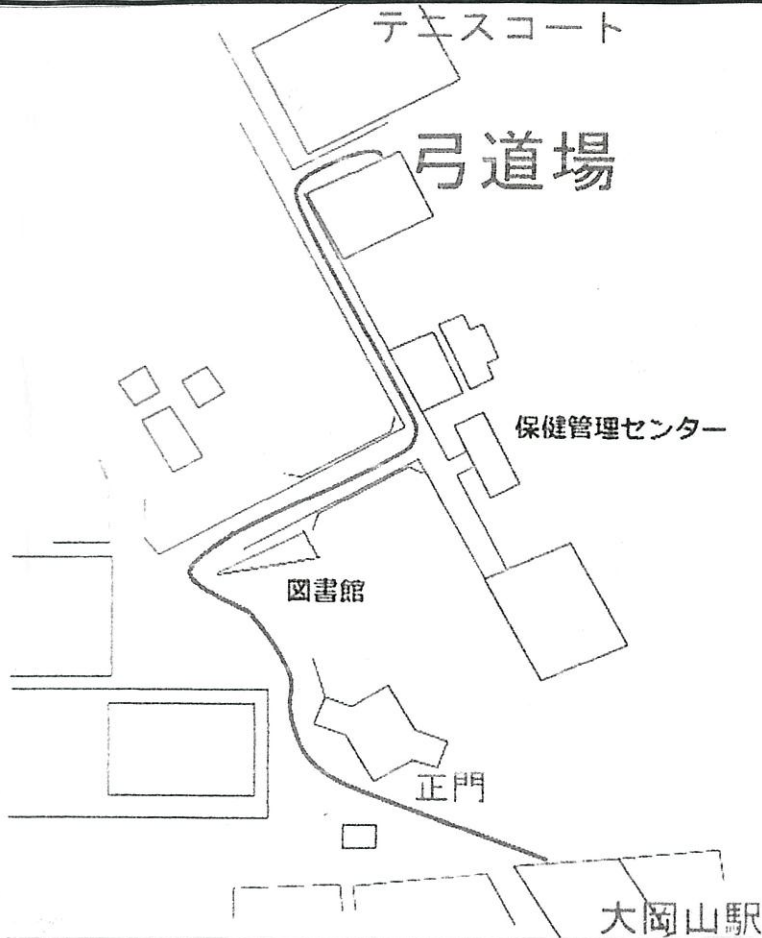

東京工業

大学

最寄り駅

東急目黒・大井町線

大岡山

駅

所要時間

7

分

道場使用上の注意(足袋着用義務の有無、雨天時の巻き藁の有無など)※細かいものも含めて記入

雨天時、後看の使用はできません。

お茶と座布団はお出しすることができません。

道場内での飲食禁止。

喫煙厳禁。

住所 〒152-8550 東京都目黒区大岡山 2-12-1

TEL