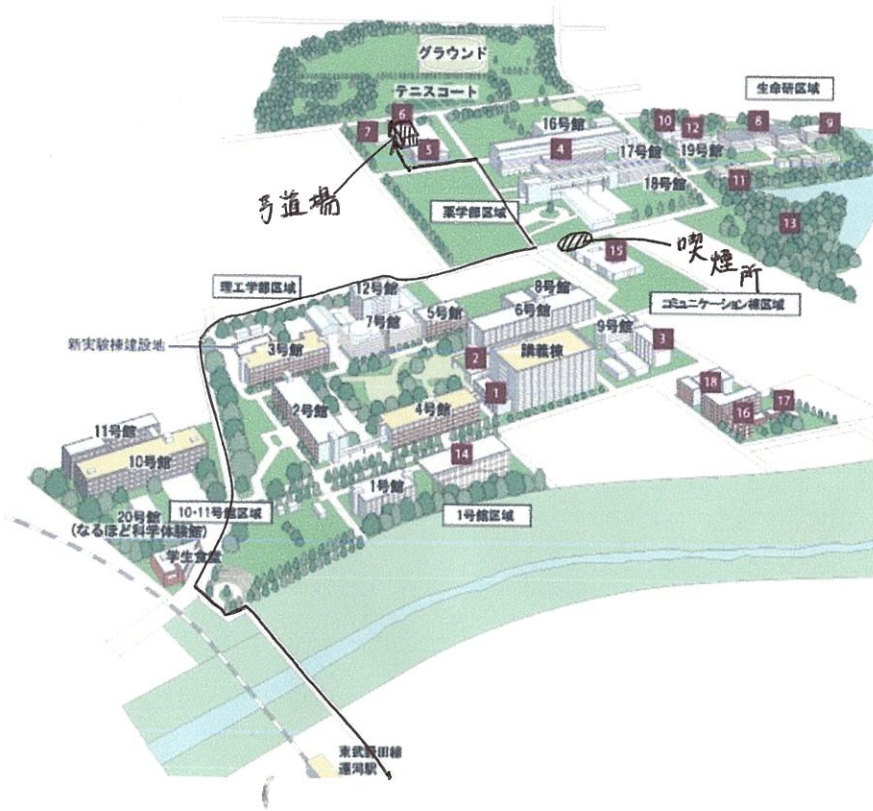

東京理科

大学

最寄り駅

東武野田線

運河

駅

(東武アーバンパークライン)所要時間

20

分

道場使用上の注意(足袋着用義務の有無、雨天時の巻き藁の有無など)※細かいものも含めて記入

- 足袋を着用してください。
- 道場内での飲食は禁止です。
- 喫煙はコミュニケーション棟薬棟側の喫煙所をお願いします。
- 巻き藁場は道場と隣接していますが、道場を出て外から入るようにしてください。雨天時は道場から直接入ることができます。
- 不必要なジャンプ、手戻きはご遠慮ください。

住所 〒278-8510 千葉県野田市山崎 2641