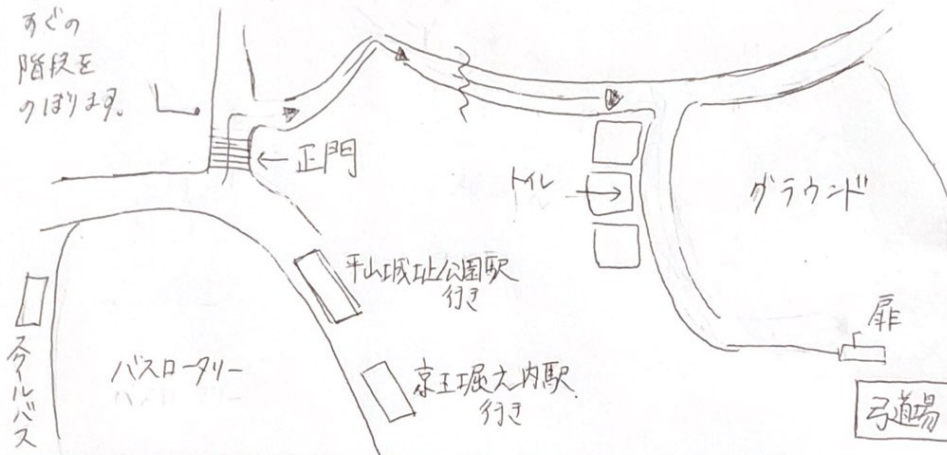

東京薬科

大学

最寄り駅

京王 線

京王堀之内 駅

所要時間

約10分

牛

入り口のぼた
あぐの
階段を
のぼります。

道場使用上の注意(足袋着用義務の有無、雨天時の巻き藁の有無など)※細かいものも含めて記入

足元が悪いので気を付けて下さい。 | 正門から道場までの案内有りです。
 巻き藁を使用することはできません。 | 駐車スペースがないため、車での
 道場入り口に屋根はございません。 | ご来校はご注意ください。
 足袋着用義務有ります。 | 付近にコンビニ等はございません。
 道場内飲食禁止
 禁煙