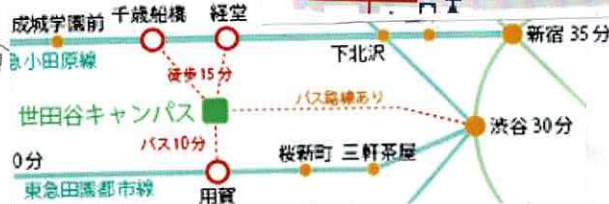

# 東京農業大学

最寄り駅 小田急線 経堂駅

所要時間 20分

経堂駅南口より農大通りを直進。  
 突き当たりの信号を渡り、左折して  
 すぐの角を右折。  
 そのまま直進し、突き当たりを左折し  
 すぐの角を右折して経堂門へ。  
 経堂門より直進して右手がテニスの  
 先にあるアリーナの階に弓道場。

〈その他手段〉

- ・小田急線千歳船橋駅より徒歩15分
- ・田園都市線用賀駅より徒歩20分、又はバス10分
- ・渋谷駅よりバス30分(渋谷駅～農大前)
- ・小田急バス 成城学園前駅西口行(渋24)、調布駅南口行(渋26)
- ・東急バス 成城学園前駅西口行(渋24)、祖師ヶ谷大蔵駅行(渋23)

道場使用上の注意(足袋着用義務の有無、雨天時の巻き藁の有無など)※細かいものも含めて記入

- ・足袋着用義務があります。
- ・雨天時も巻き藁を使用できます。
- ・道場内飲食禁止です。
- ・馬主車スペースがないため、車でのご来校はご遠慮ください。
- ・自転車でご来校の際は一週間前までに連絡してください。

住所 東京都世田谷区梅丘1-1-1

TEL 03-3426-9864