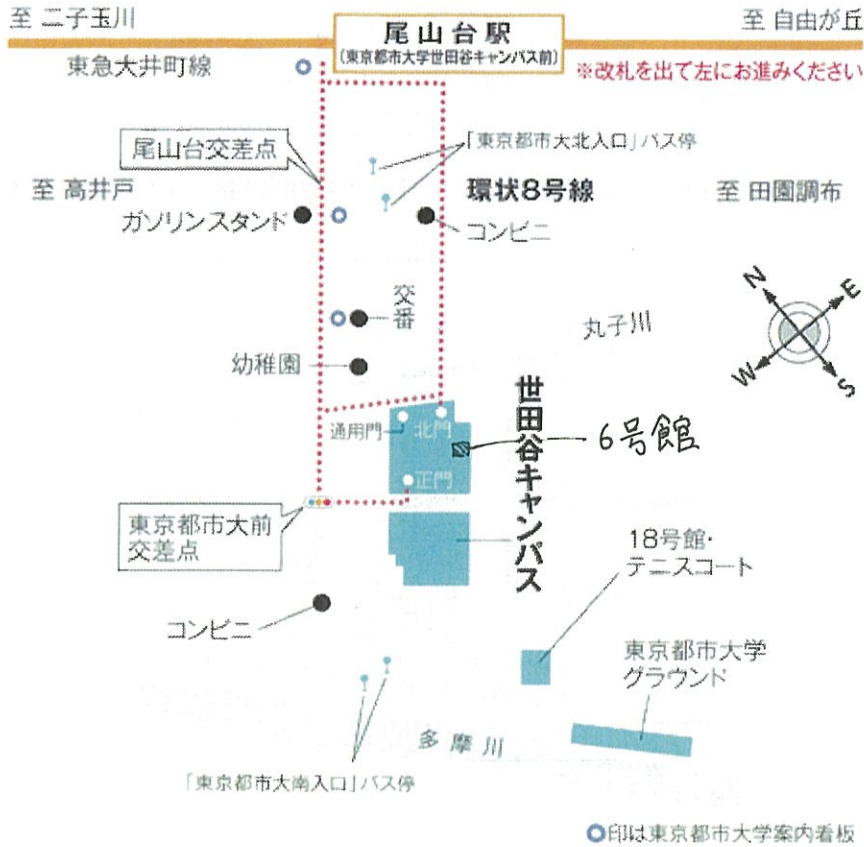

東京都市

大学

最寄り駅 東急大井町線 尾山台 駅

所要時間 18 分

世田谷キャンパス 6号館 屋上

道場使用上の注意(足袋着用義務の有無、雨天時の巻き藁の有無など)※細かいものも含めて記入

雨天時の巻き藁 使用可能

強風時(風速15m以上) 道場使用不可

住所 東京都 世田谷区 玉堤 1-28-1

TEL 03-5707-0104

東京都学生弓道連盟