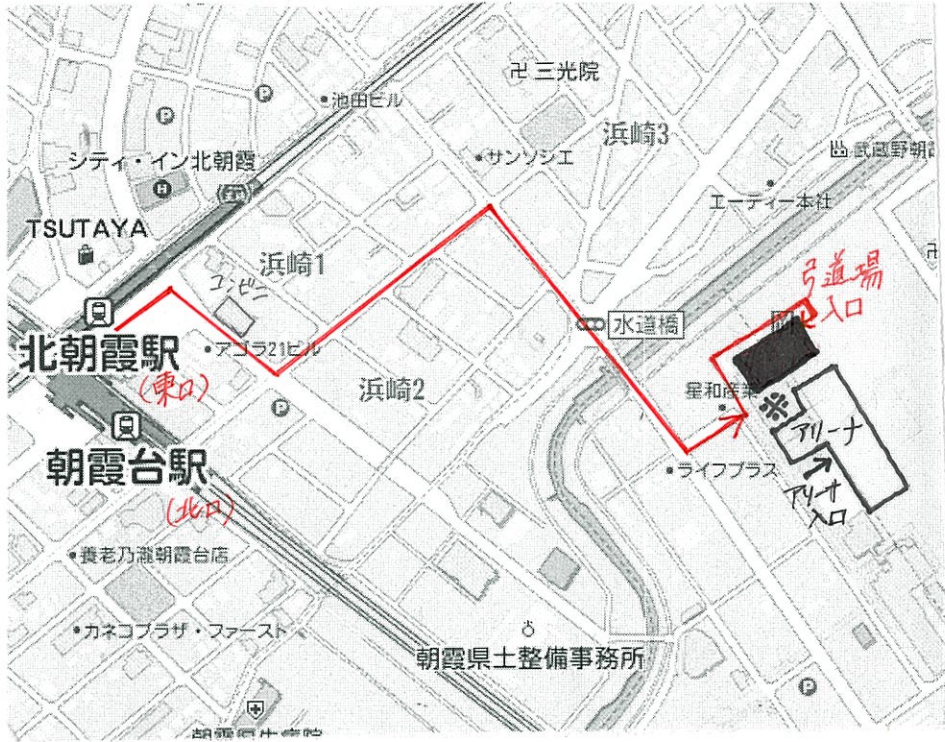

# 東 洋 大 学

最寄り駅 東武東上/JR武蔵野線 朝霞台 / 北朝霞 駅

所要時間 15 分

道場使用上の注意(足袋着用義務の有無、雨天時の巻き藁の有無など)※細かいものも含めて記入

- 道場内飲食禁止。
- 構内全面禁煙。
- お手洗いはアリーナ内のものを使用可。
- 雨天時は室内巻藁使用可。的だし用の的あり。
- 弓解き集合はアリーナと道場の間(※)のみでお願いします。

住所 〒351-8510 埼玉県朝霞市岡 48-1