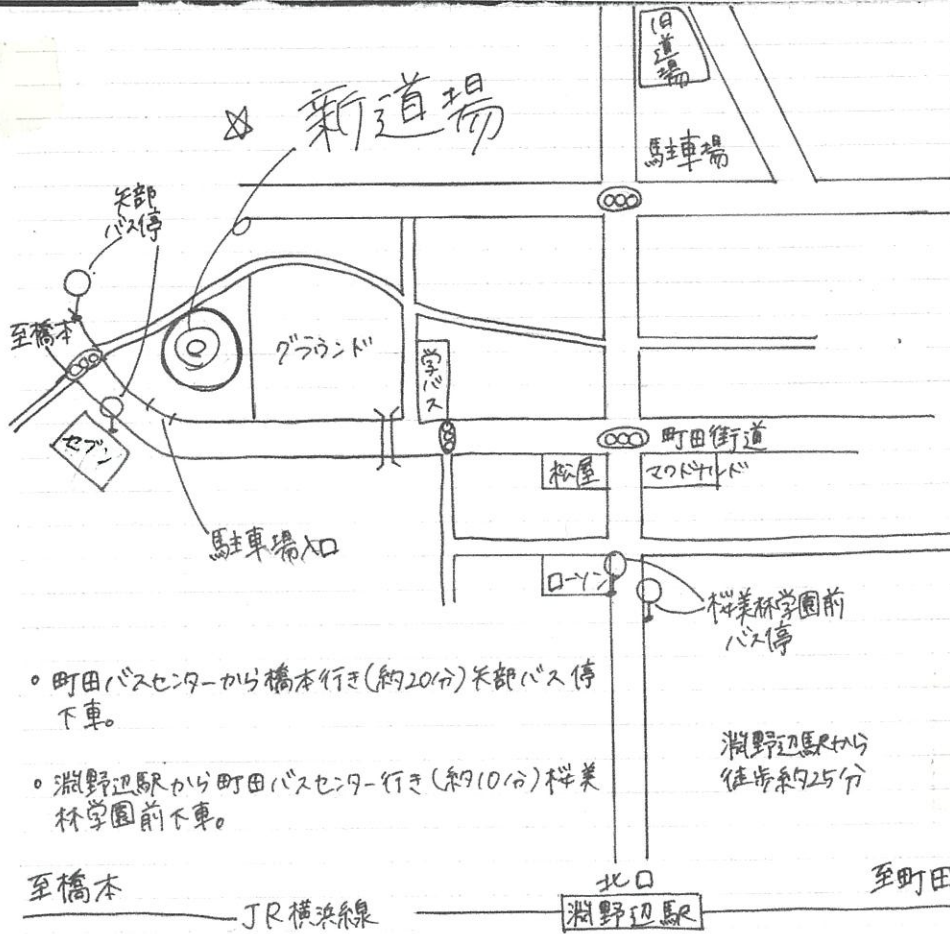

桜美林 大学

最寄り駅 横浜線 淵野辺 駅

所要時間 徒歩 30分

道場使用上の注意(足袋着用義務の有無、雨天時の巻き藁の有無など)※細かいものも含めて記入

- ・矢声・鳴き・応援禁止
- ・射場内飲食禁止(控えは飲食可)
- ・喫煙禁止
- ・素足禁止

住所 〒194-0294 東京都町田市常盤町3656-1

TEL 042-797-2525

東京都学生弓道連盟