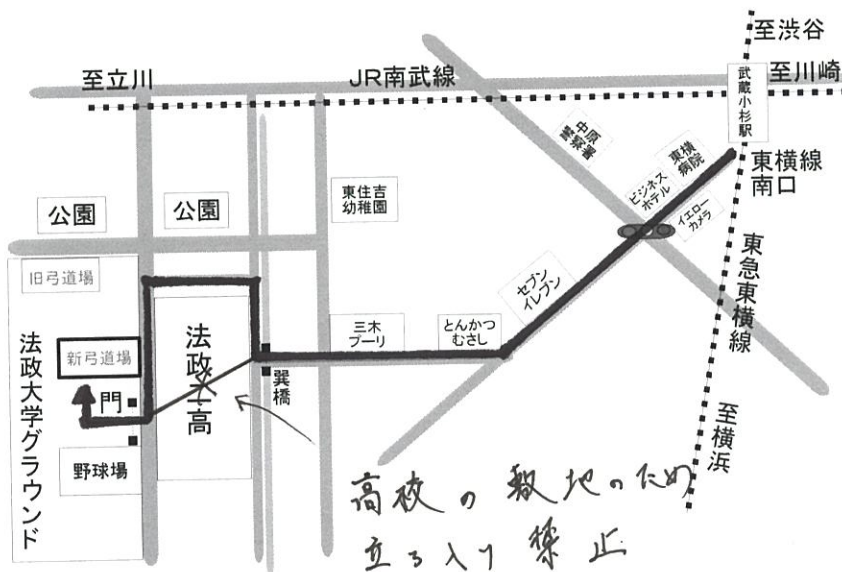

法政

大学

最寄り駅

東急東横線・南武線 武蔵小杉

駅

所要時間

15

分

道場使用上の注意(足袋着用義務の有無、雨天時の巻き藁の有無など)※細かいものも含めて記入

- ・裸足禁止
- ・射場内飲食禁止
- ・雨天時巻藁使用可
- ・射場内、滑りやすいため走るの厳禁

住所 〒211-0031 神奈川県川崎市中原区木月大町6-1 法政大学運動場内弓道場

TEL 044-711-8787

東京都学生弓道連盟