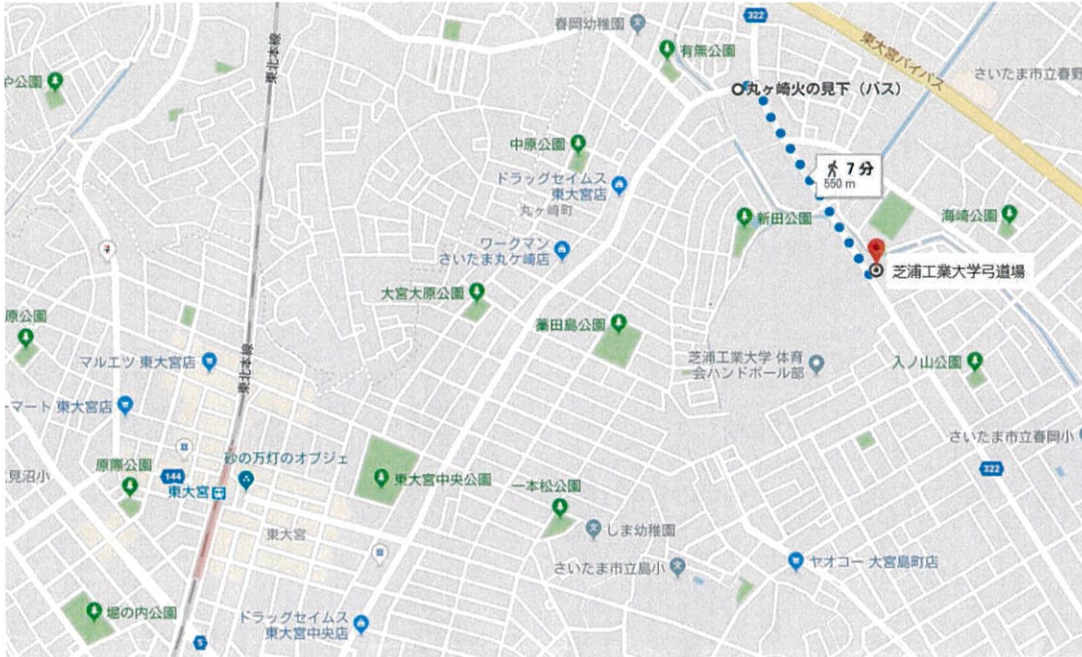

# 大学

最寄り駅

宇都宮線

東大宮駅

所要時間

約20分

1.東口より系統名[東大81],[東大02][東大01]のバスに乗車し、丸ヶ崎火の見下停留所にて降車(停留所付近が狭いのでご注意ください)  
※ バス停より部員が道場まで案内いたします

道場使用上の注意 (足袋着用義務の有無、雨天時の巻き藁の有無など) ※細かいものも含めて記入

- ・ 道場内での飲食、ジャンプ禁止
- ・ 道場を含む校内での喫煙不可
- ・ 天候に関わらず巻き藁使用可能
- ・ 道場内では足袋着用、外履き持ち込み不可
- ・ 試合中の道場内への出入り禁止
- ・ 矢拭き雑巾、矢取り用のサンダル貸し出し可能

住所 〒337-8570 埼玉県 さいたま市 見沼区 大字 深作 307

TEL

東京都学生弓道連盟