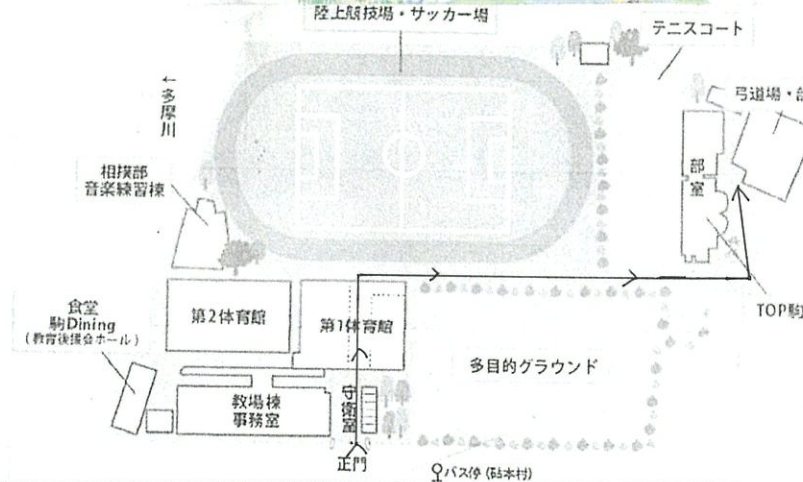

# 駒澤大学

最寄り駅

田園都市線

二子玉川駅

所要時間

30

分

道場使用上の注意(足袋着用義務の有無、雨天時の巻き藁の有無など) ※細かいもの含めて全て記入

- ◆道場での飲食・喫煙は禁止
- ◆道場内は足袋着用厳守
- ◆雨天時は外の巻藁使用禁止 ※道場内の巻藁で対応
- ◆試合中は道場内・矢道側の扉は使用禁止

住所

東京都世田谷区宇奈根1-1-1

TEL

03-3700-2767(玉川校舎事務室)

※切:2/2(木)委員会にて提出

東京都学生弓道連盟