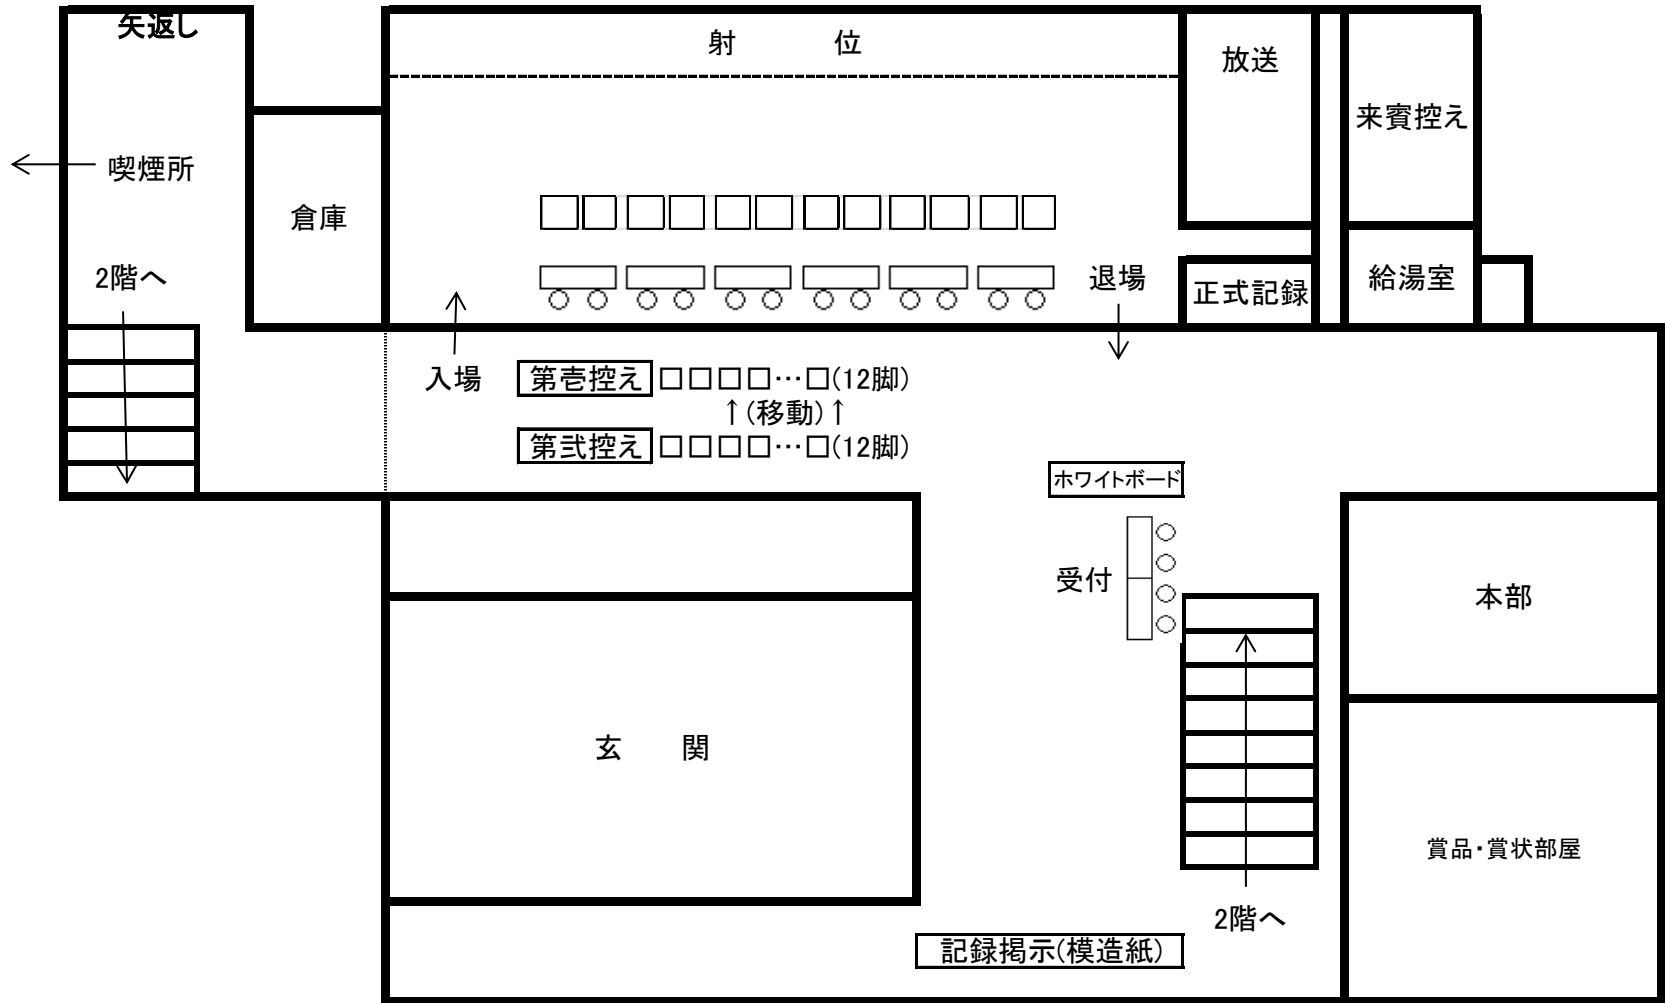

至誠館見取り図

第59回 女子部記録会

受付用立ち順用紙

立ち順番号	大学名	氏名		フリガナ		学年		出欠	備考
18	中央大学	半田	まゆか	ハンダ	マユカ	3	年		
1	桜美林大学	細井	唯	ホソイ	ユイ	3	年		
26	成蹊大学	種村	安佑	タネムラ	アユ	3	年		
6	帝京大学	吉永	衣里	ヨシナガ	エリ	2	年		
16	上智大学	西野	結芽	ニシノ	ユメ	3	年		
21	明治大学	見米	彩	ミコメ	アヤ	1	年		
5	玉川大学	田丸	陽菜	タマル	ヒナ	3	年		
28	東京農業大学	本橋	真那	モトハシ	マナ	3	年		
10	早稲田大学	亀卦川	響	キケガワ	ヒビキ	2	年		
17	東洋大学	奥村	美菜	オクムラ	ミナ	3	年		
34	東京工業大学	伊藤	春那	イトウ	ハナ	2	年		
2	立教大学	伊藤	智咲	イトウ	チサキ	2	年		
33	明治学院大学	鈴木	日菜子	スズキ	ヒナコ	3	年		
8	東京外国語大学	大屋	結莉	オオヤ	ユリ	2	年		
11	専修大学	西川	瑞紀	ニシカワ	ミズキ	3	年		
13	創価大学	近藤	みらい	コンドウ	ミライ	4	年		
32	東京大学	松原	ななみ	マツバラ	ナナミ	3	年		
31	法政大学	川崎	百華	カワサキ	モモカ	3	年		
38	日本大学	平野	なな星	ヒラノ	ナナセ	2	年		
12	東京理科大学	横田	あおい	ヨコタ	アオイ	3	年		
3	東京都立大学	秋吉	奈保子	アキヨシ	ナホコ	2	年		
22	一橋大学	中村	潮音	ナカムラ	シオネ	2	年		
4	立正大学	神山	アンリ	カミヤマ	アンリ	4	年		
35	國學院大學	星野	花奈	ホシノ	カナ	4	年		
14	東京農工大学	竹田	真実子	タケダ	マミコ	1	年		
23	工学院大学	船橋	恵利菜	フナハシ	エリナ	2	年		
27	青山学院大学	青木	優果	アオキ	ユウカ	4	年		
9	慶應義塾大学	渡邊	みなみ	ワタナベ	ミナミ	3	年		
37	日本女子体育大学	小菅	彩	コスゲ	アヤ	2	年		
36	日本体育大学	中世	柚希	ナカセ	ユズキ	4	年		
24	東京海洋大学	上沼	涼	カミハザ	リョウ	2	年		
15	日本女子大学	金子	明日香	カネコ	アスカ	3	年		
7	明星大学	佐藤	日和	サトウ	ヒヨリ	3	年		
25	電気通信大学	本郷	美桜	ホンゴウ	ミオ	2	年