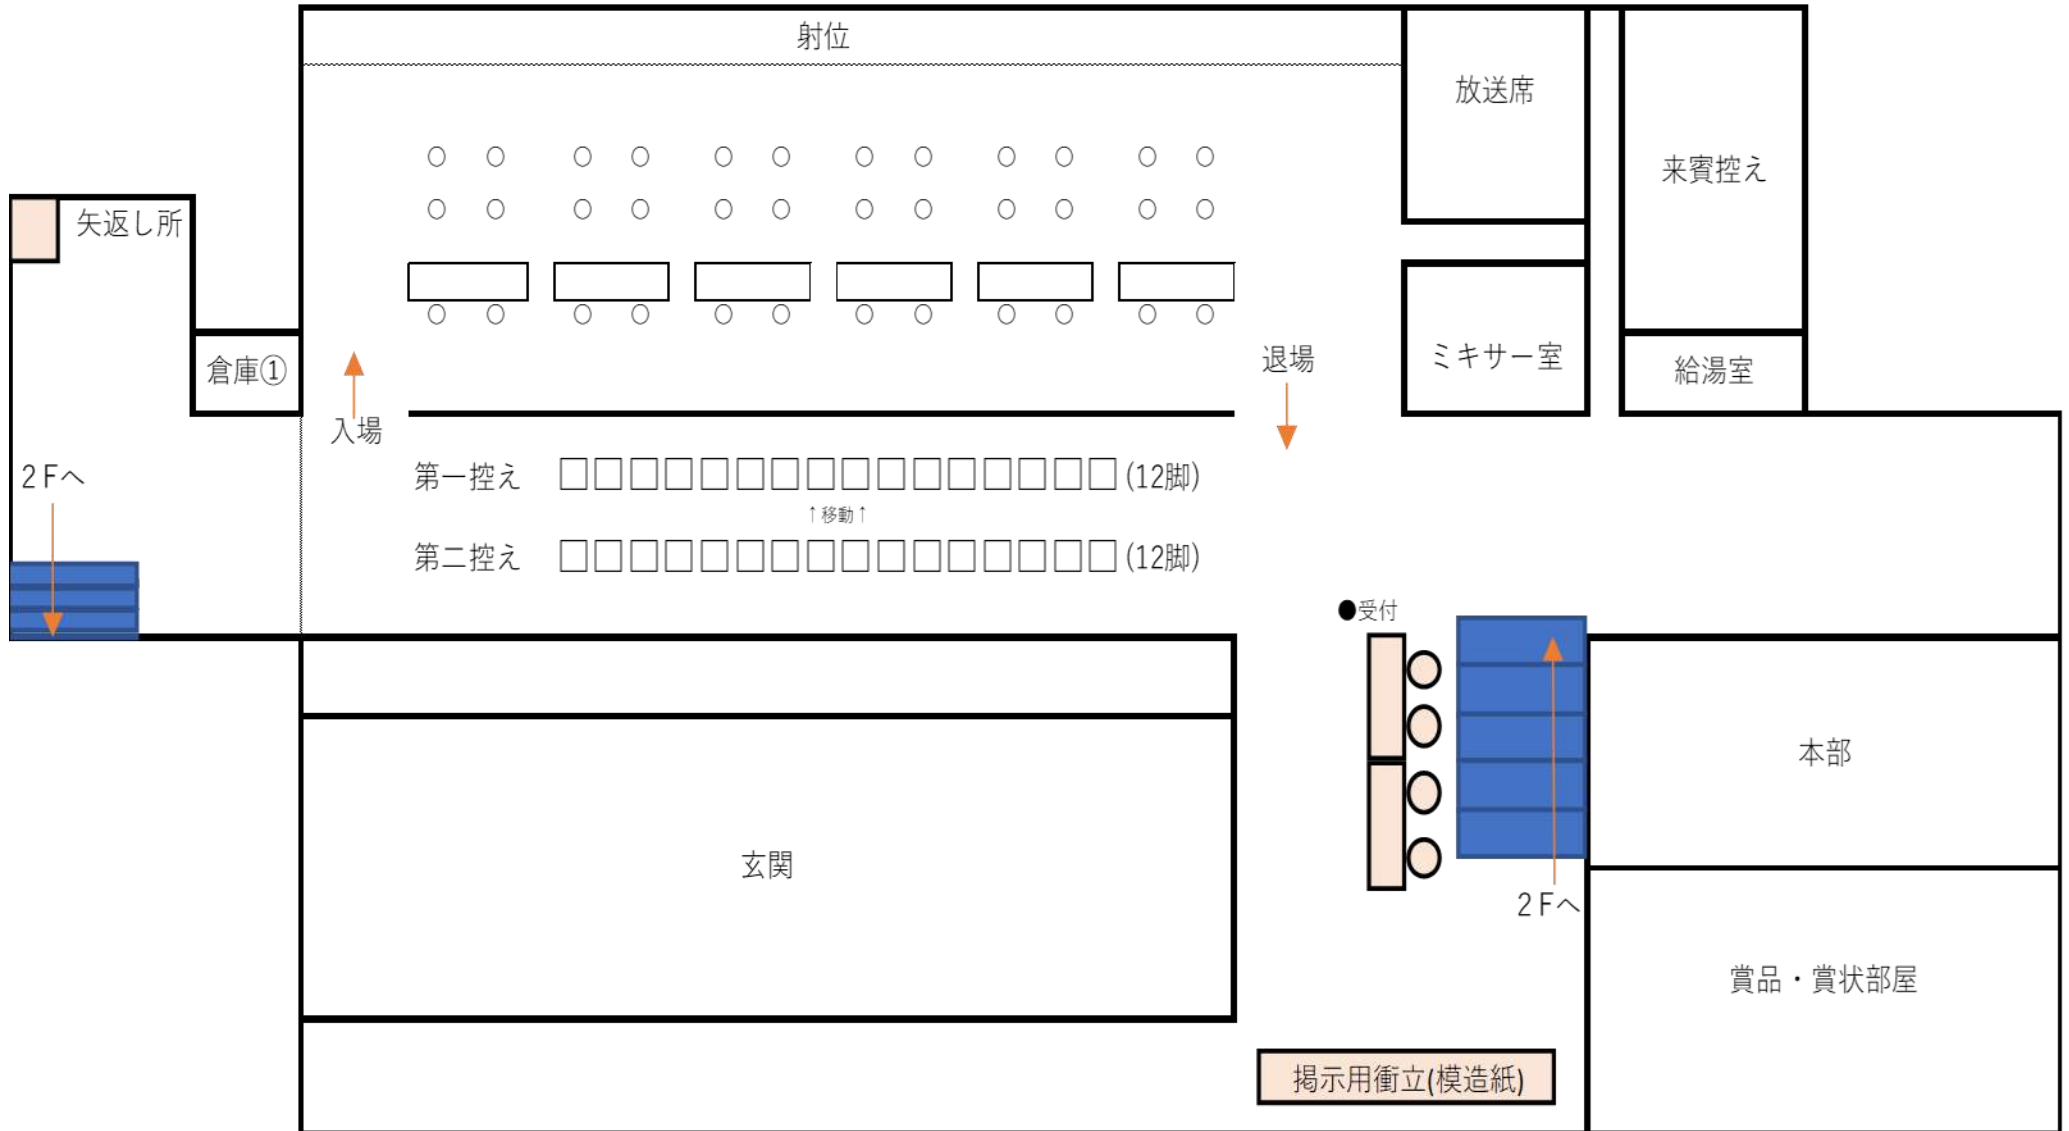

至誠館見取り図

第59回百射会立ち順用紙

立ち順	選手番号	大学名	苗字	名前	フリガナ	フリガナ	学年	出席	欠席
1	1	桜美林大学	薄井	健	ウスイ	タケル	2		
2	2	上智大学	福島	広規	フクシマ	ヒロキ	4		
3	3	成蹊大学	永井	巽巳	ナガイ	タツミ	3		
4	4	東京農業大学	福田	将平	フクダ	ショウヘイ	3		
5	5	日本体育大学	畝本	佑喜	アゼモト	ユウキ	3		
6	6	一橋大学	宮本	紘巨	ミヤモト	ヒロノブ	2		
7	7	東京工業大学	網中	勝浩	アミナカ	カツヒロ	2		
8	8	法政大学	渥美	椋哉	アツミ	リョウヤ	1		
1	9	明治大学	小口	琉矢	オグチ	リュウヤ	4		
2	10	明星大学	佐藤	利久	サトウ	リク	4		
3	11	工学院大学	高橋	佑介	タカハシ	ユウスケ	2		
4	12	東京海洋大学	加藤	聖也	カトウ	セイヤ	2		
5	13	明治学院大学	富田	宙輝	トミタ	ヒロキ	3		
6	14	青山学院大学	金子	竜丈	カネコ	リュウジ	3		
7	15	東京理科大学	石川	竣介	イシカワ	シュンスケ	2		
8	16	日本大学	熊倉	拓磨	クマクラ	タクマ	3		
1	17	中央大学	村田	大空	ムラタ	タク	2		
2	18	帝京大学	保坂	龍星	ホサカ	リュウセイ	3		
3	19	東洋大学	山口	周平	ヤマグチ	シュウヘイ	3		
4	20	立教大学	永山	郁実	ナガヤマ	イクミ	4		
5	21	駒澤大学	天野	宏淳	アマノ	コウジュン	4		
6	22	学習院大学	藤原	佑紀	フジワラ	ユウキ	3		
7	23	玉川大学	高橋	聖	タカハシ	セイ	2		
8	24	國學院大學	廣瀬	竜朗	ヒロセ	タツロウ	3		
1	25	慶應義塾大学	石黒	慧磨	イシグロ	ケイマ	3		
2	26	東京都立大学	宇井	諒	ウイ	リョウ	3		
3	27	東京農工大学	猪子	陽也	イノコ	ハルヤ	2		
4	28	立正大学	齊藤	寛人	サイトウ	ヒロト	3		
5	29	創価大学	野田	慧多	ノダ	ケイタ	4		
6	30	東京大学	草次	優樹	クサツグ	ユウキ	3		
7	31	専修大学	細川	蒼生	ホソカワ	ソウキ	1		
8	32	早稲田大学	沢田	潤一郎	サワダ	ジュンイチロウ	2