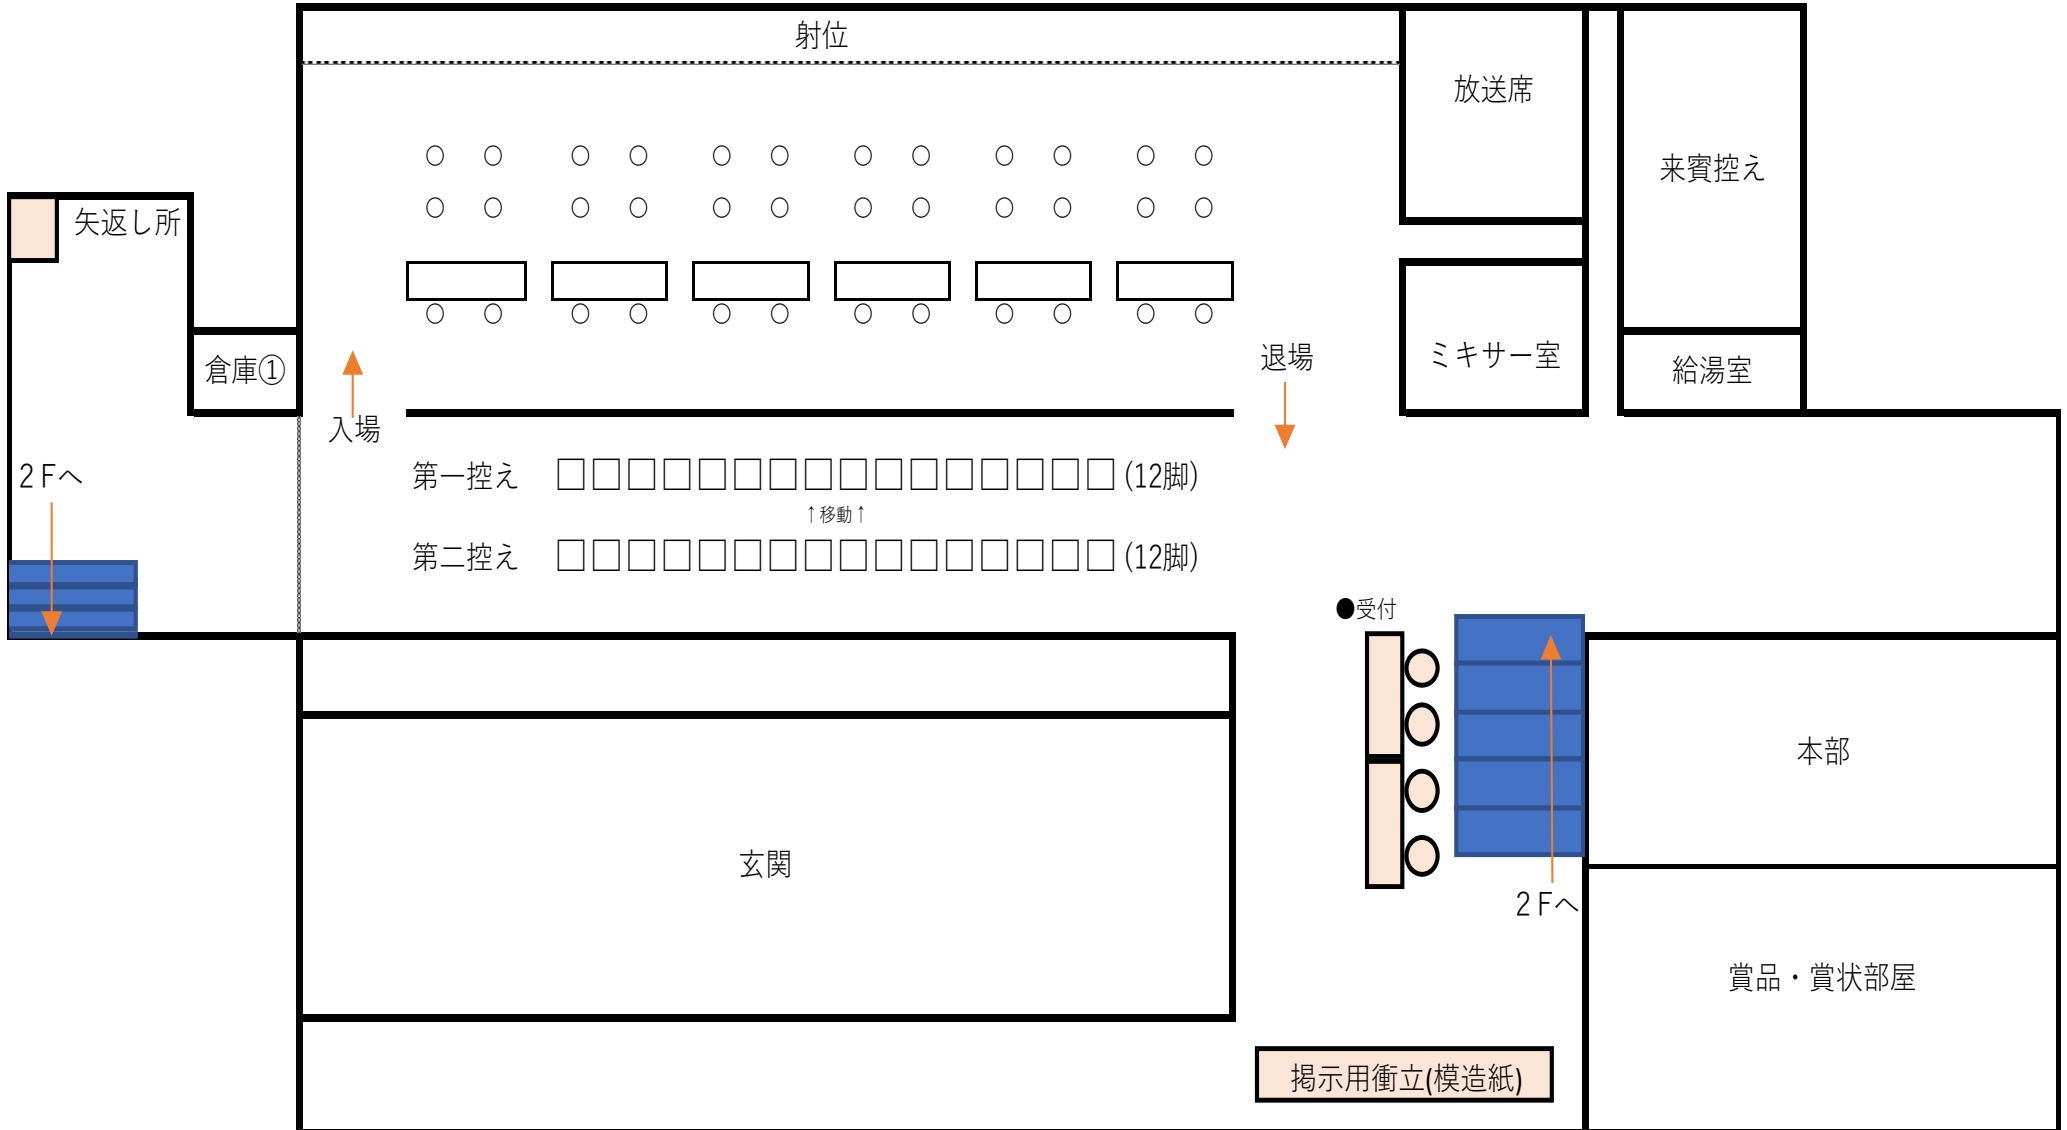

第 60 回

女 子 部
記 録 会

令和 4 年 4 月 30 日
於 明治神宮至誠館第二弓道場
東京都学生弓道連盟

至誠館見取り図

令和4年3月3日

第60回 女子部記録会 実施要項

東京都学生弓道連盟
会長 小笠原 清忠
委員長 渡辺 有哉

1. 日 時 令和4年4月30日(土)
2. 場 所 明治神宮至誠館第二弓道場
3. 参加対象者 東京都学生弓道連盟 女子部員
参加登録の際に1校3名登録する。(1名でも可)
4. 競技方法 各自40射
5. 形式 立射、射込み形式
6. 表彰 優勝～第5位まで
連中賞(15連中以上)
(同中の場合、優勝のみ連中数で決定する。
連中数も同数の場合には、優勝決定基準とする連中数を
より早く達成した者を優勝者とする。この基準達成が
同時の場合のみ、遠近競射にて優勝者を決定する。)

7. 注意事項

- * 観客席には各校関係者2名までとする。
- * 制限時間を越えた矢は失矢とする。
- * 至誠館第二弓道場は明治神宮の神域内に設けられた強化施設の一環であるため、その点を十分に留意し、行動すること。
- * 器物等の破損のないように注意すること。
- * 持ち物(特に貴重品)の管理は各自で注意すること。
- * 控えは第2控えまで設けるので、自分の順番には気をつけること。
- * 9射目以降の進行には特に気を付け、第2控えに自分の順番の頃には自主的に集まるようにすること。
- * 矢は矢立てに戻ったらすぐに引き取ること。
- * 介添えは、選手の後につき、射場内の椅子に座ること。
- * 観覧席は飲食禁止とする。食事は控え室等を使用し、ゴミは各自持ち帰ること。
- * カメラのフラッシュ撮影は厳禁。
- * 喫煙は指定された場所のみですること。
- * 至誠館内は裸足(ストッキング)厳禁。必ず靴下を持参、着用すること。
- * 更衣室は2F。
- * 今年度の神宮参拝は、新型コロナウイルス感染予防対策により代表役員のみとする。