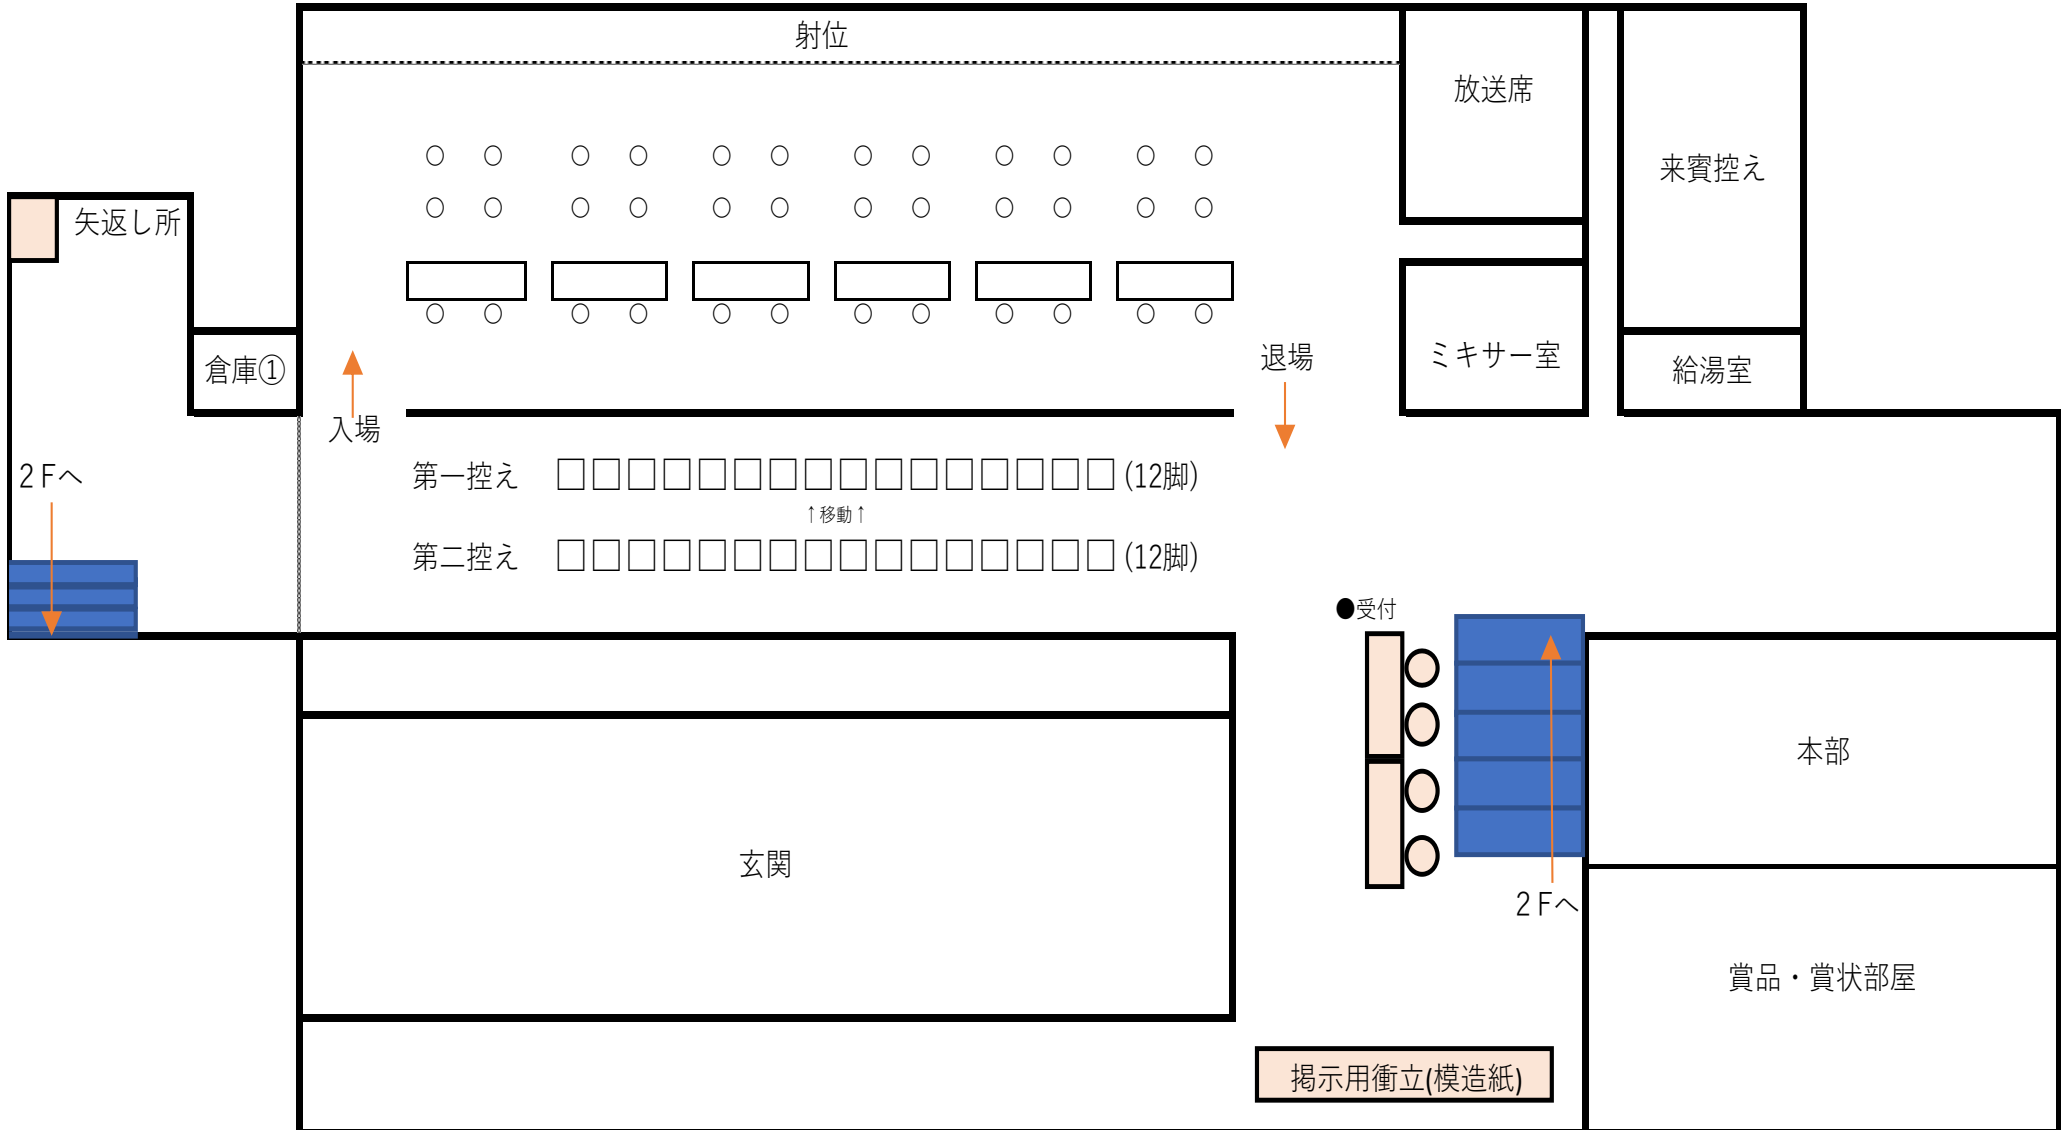

至誠館見取り図

第60回百射会									
番号	氏名	学年	大学名	～20射	～40射	～60射	～80射	～100射	合計
1	佐々木 俊	3年	法政大学						
2	菅野 裕一郎	4年	日本大学						
3	廣瀬 竜朗	4年	國學院大學						
4	吉田 和樹	3年	東京大学						
5	栗原 貴司	2年	日本体育大学						
6	小向 巧真	2年	明星大学						
7	山中 秀哲	3年	上智大学						
8	許斐 律	3年	東京都市大学						
9	伊藤 尚輝	3年	東京工業大学						
10	諸岡 真之輔	2年	東京海洋大学						
11	増田 皓太	1年	明治大学						
12	村田 大空	3年	中央大学						
13	渡部 瞭太	3年	早稲田大学						
14	藤森 翔	2年	桜美林大学						
15	山口 周平	4年	東洋大学