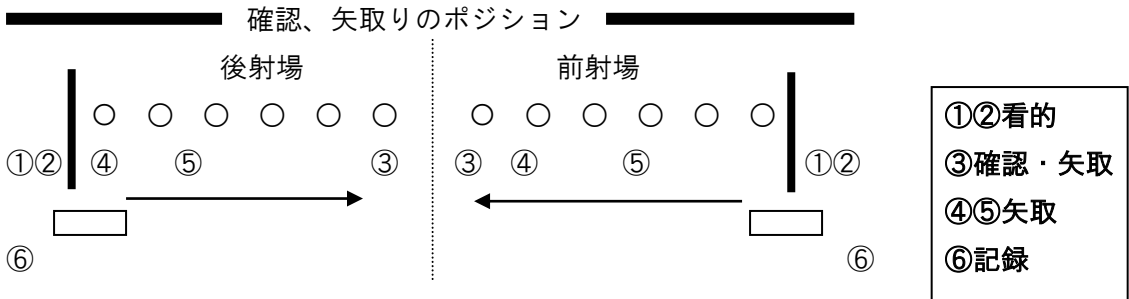

第 60 回 手伝い要項〈招集〉

〈手伝い役員〉

- ① 出欠席チェック済みの名簿を受け取り次第、選手の招集を開始する。
- ② 第1控え（射場裏の椅子）で立順番号と大学名、氏名を読み上げて確認する。
欠席者の席は、詰めずに空ける。

〈学連役員〉

1. 初立のみ、注意事項を伝える。
2. 初立ち以降は臨機応変に。

選手：

- ① 射場への入場のタイミングはこちらから指示致します。
- ② 立射、射込み形式です。
- ③ 欠席者の的は、詰めずに空けて下さい。
- ④ 控えでは跪座せずに、立つようお願い致します。
- ⑤ 放送に従って、射位に進み、行射を開始して下さい。
- ⑥ 制限時間の5分に関してですが、30秒前の4分30秒になりましたら呼鈴でお知らせ致します。
- ⑦ 引き終わり次第、そのまま出口へ揖を省略して退場して下さい。
- ⑧ 退場する際は、控えの選手の後を通るようにお願い致します。
- ⑨ 退場の妨げになるので退場口ではたまらず、選手控えへお戻り下さい。

介添え：

- ① すべての選手が入場した後に続いて入場し、
- ② 選手の後ろにある椅子に着席して下さい。
- ③ （前の椅子が空き次第、空いた椅子に移動して下さい。）
- ④ 介添えをする選手の退場に続いて退場して下さい。
- ⑤ 的の中に異議がある場合は、すぐに役員に申し出て下さい。

・ 注意事項は必ず徹底させる

3. 第1控えの選手を整列させ、選手の誰かが一手引き終えたら射場に入れる。（入場する選手と退場する選手が重ならないようにする為。）

第 60 回百射会 手伝い要項<的前審判>

的裏は看的2人、記録1人、確認・矢取1人、矢取2人の計6人で行う。

看的

前射場大前～5的、後射場6的～落の的中を的中表示板で表す。

※射込み形式なので注意して看的する。

※的中表示板は下から上に使う。

※的中が分かり辛い場合、そのままにし、学連役員に伝える。

※間違っ的的中を出した場合、そのままにし、学連役員に伝える。