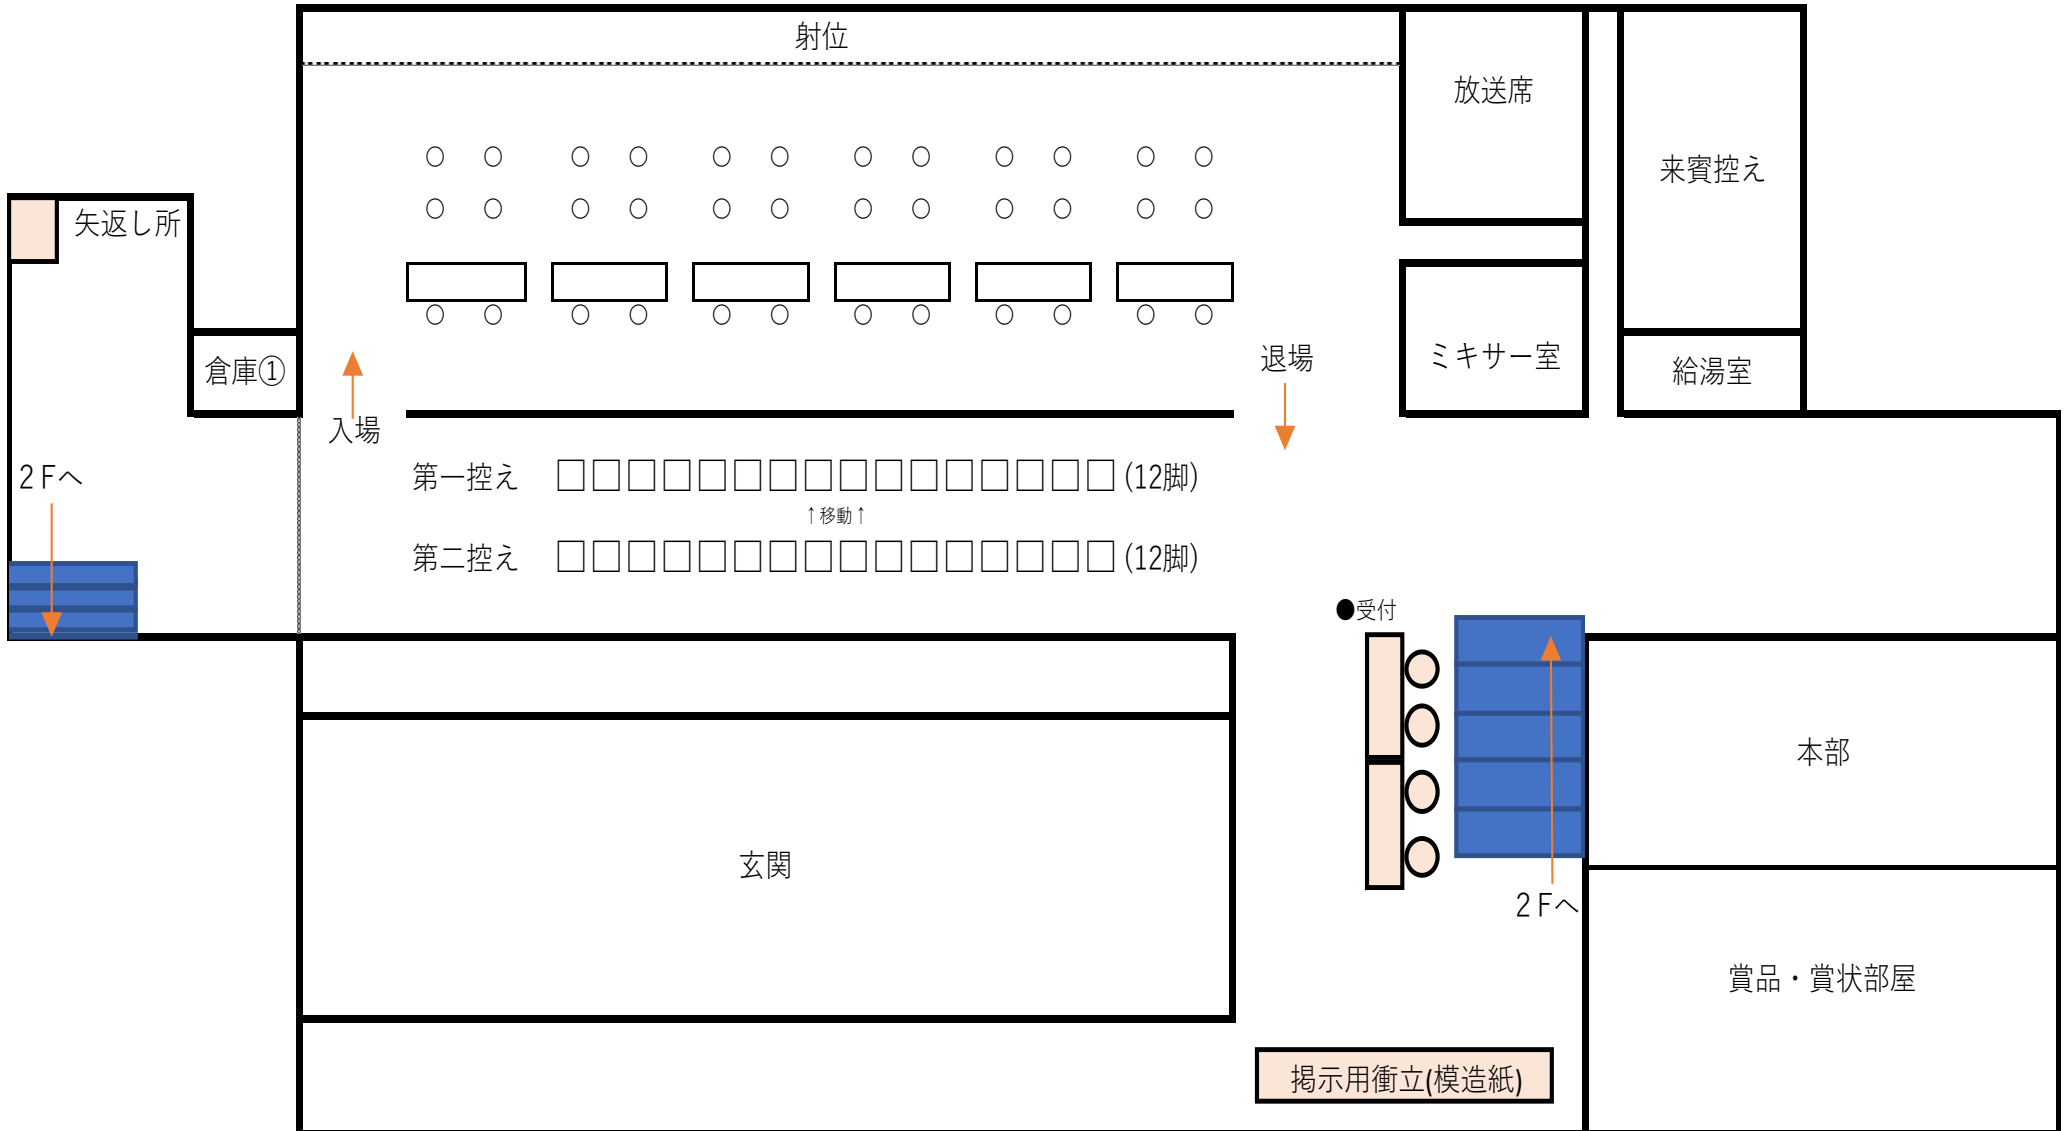

至誠館見取り図

第60回百射会									
番号	氏名	学年	大学名	～20射	～40射	～60射	～80射	～100射	合計
1	佐々木 俊	3年	法政大学						
2	菅野 裕一郎	4年	日本大学						
3	廣瀬 竜朗	4年	國學院大學						
4	吉田 和樹	3年	東京大学						
5	栗原 貴司	2年	日本体育大学						
6	小向 巧真	2年	明星大学						
7	山中 秀哲	3年	上智大学						
8	許斐 律	3年	東京都市大学						
9	伊藤 尚輝	3年	東京工業大学						
10	諸岡 真之輔	2年	東京海洋大学						
11	増田 皓太	1年	明治大学						
12	村田 大空	3年	中央大学						
13	渡部 瞭太	3年	早稲田大学						
14	藤森 翔	2年	桜美林大学						
15	山口 周平	4年	東洋大学