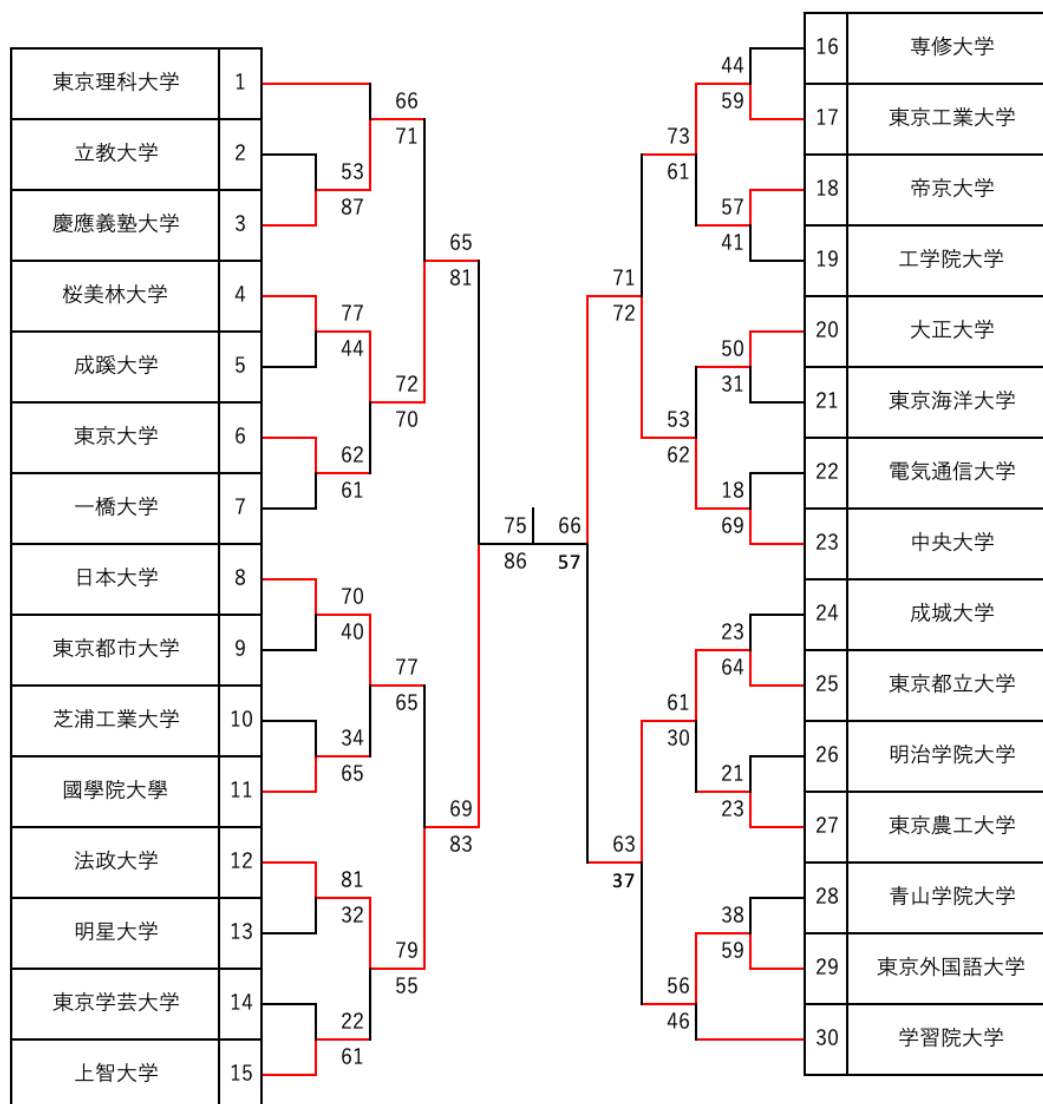

令和5年3月18日

東京都学生弓道連盟
委員長 南嶋 洋平

本日行われました東京都学生弓道連盟第69期新人戦・女子部新人戦準決勝の結果をご報告申し上げます。

男子の部は各校6人ずつ各自20射（計120射）の合計的中、女子の部は、各校4人ずつ各自20射（計80射）の合計的中により勝敗を決定いたします。

<男子部>

法政大学	86中	-	75中	桜美林大学
東京都立大学	57中	-	66中	中央大学

よって、

法政大学、中央大学の決勝戦進出
桜美林大学、東京都立大学の3位決定戦進出
が決定いたしました。

<女子部>

日本大学	43中	-	39中	早稲田大学
慶應義塾大学	54中	-	36中	東京大学

よって、

日本大学、慶應義塾大学の決勝戦進出
早稲田大学、東京大学の3位決定戦進出
が決定いたしました。

また、本日の試合で、

濱田 莉香子 さん（慶應義塾大学 2年）
が新人賞を獲得しました。

<男子部>

<女子部>