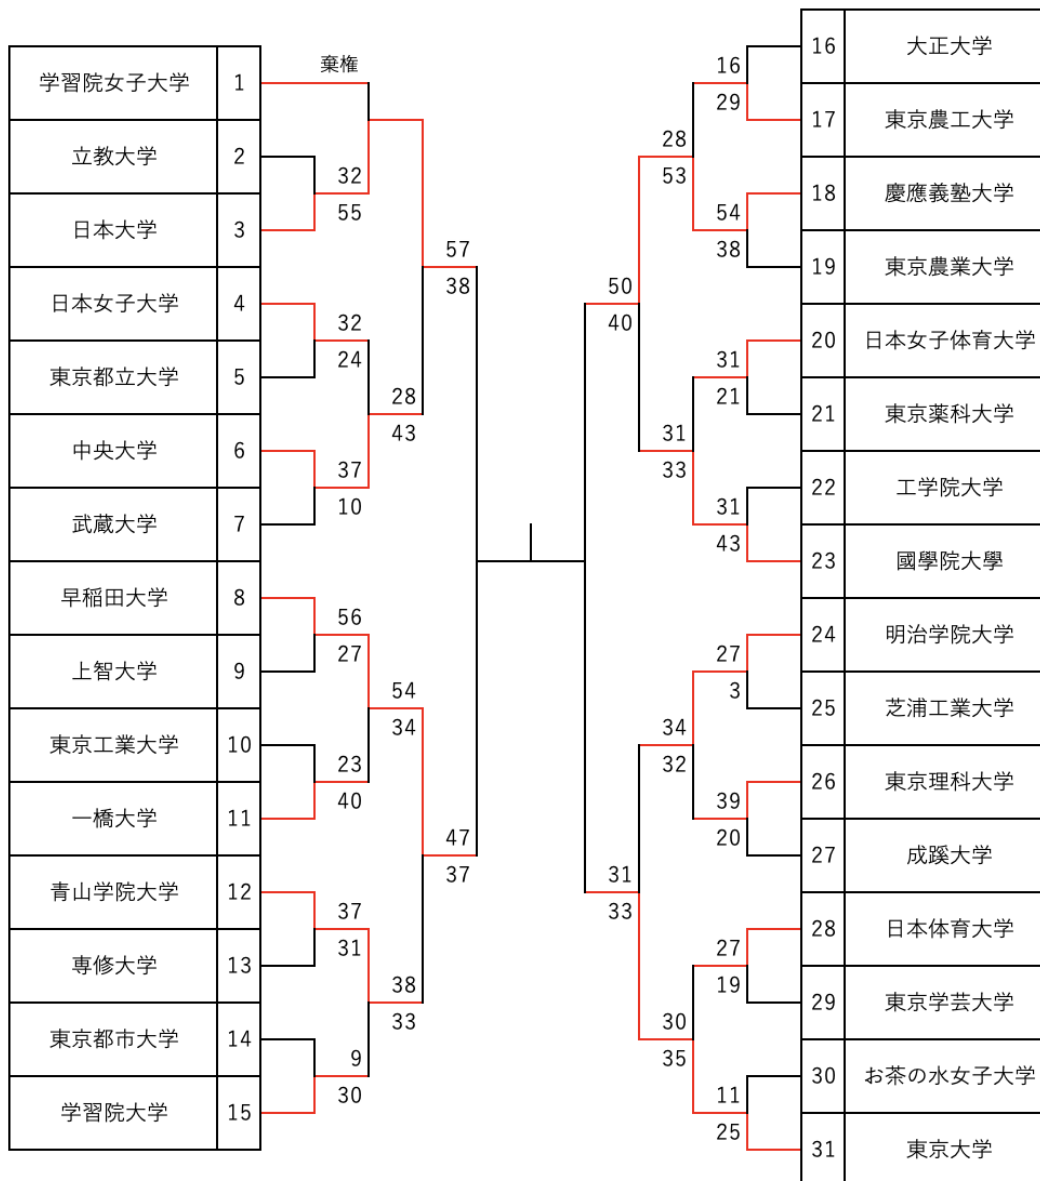

<女子部>

東京都学生弓道連盟