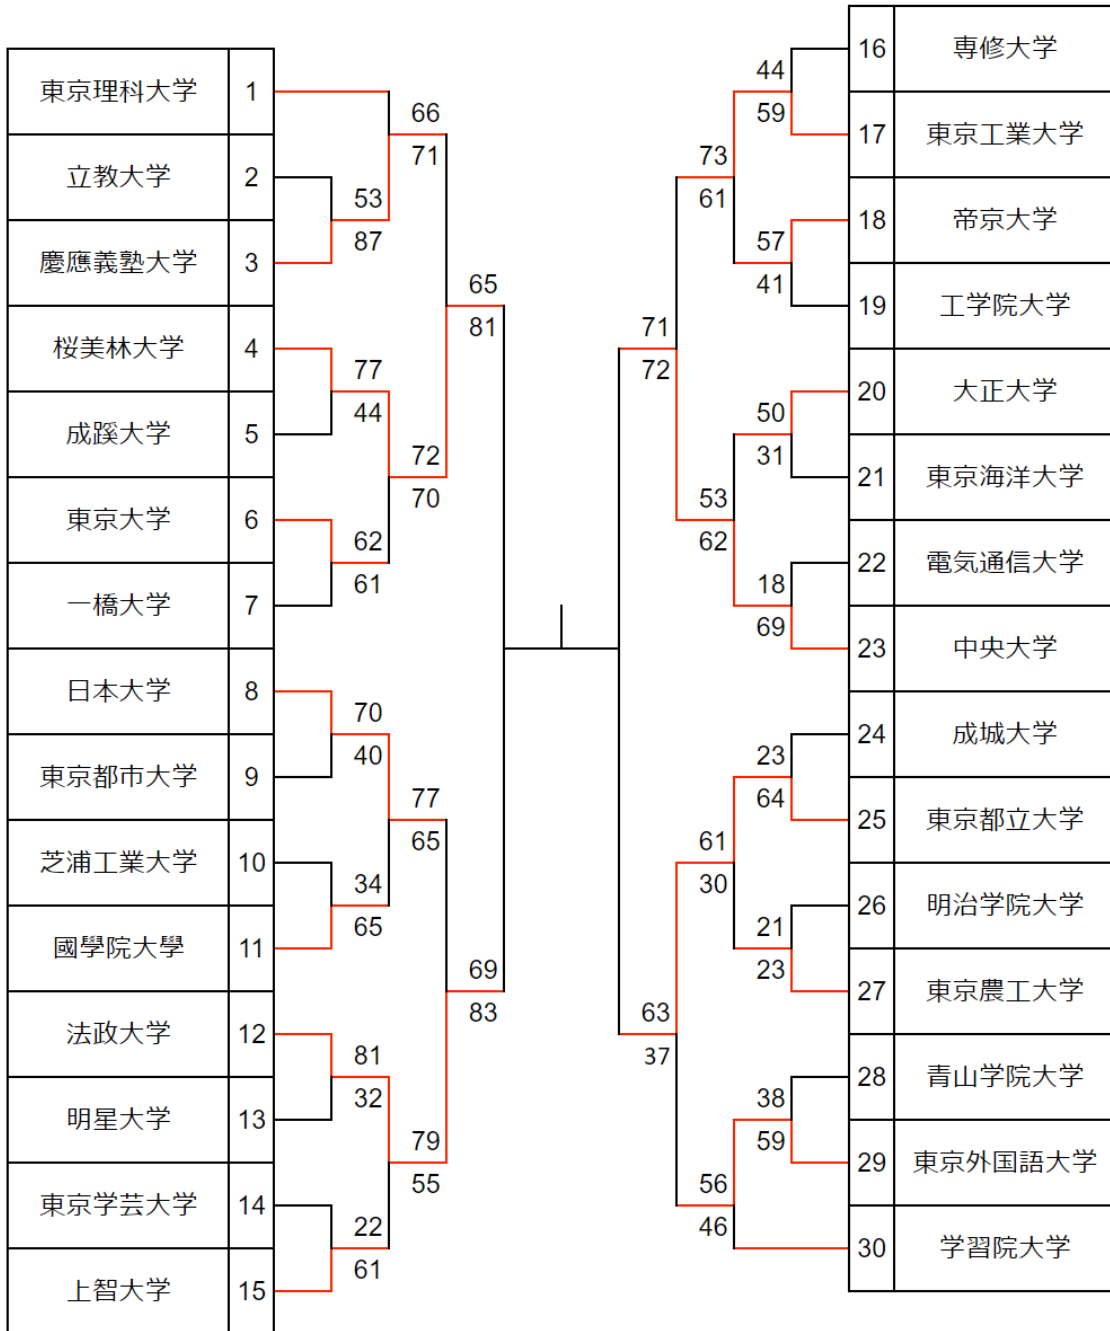

<男子部>