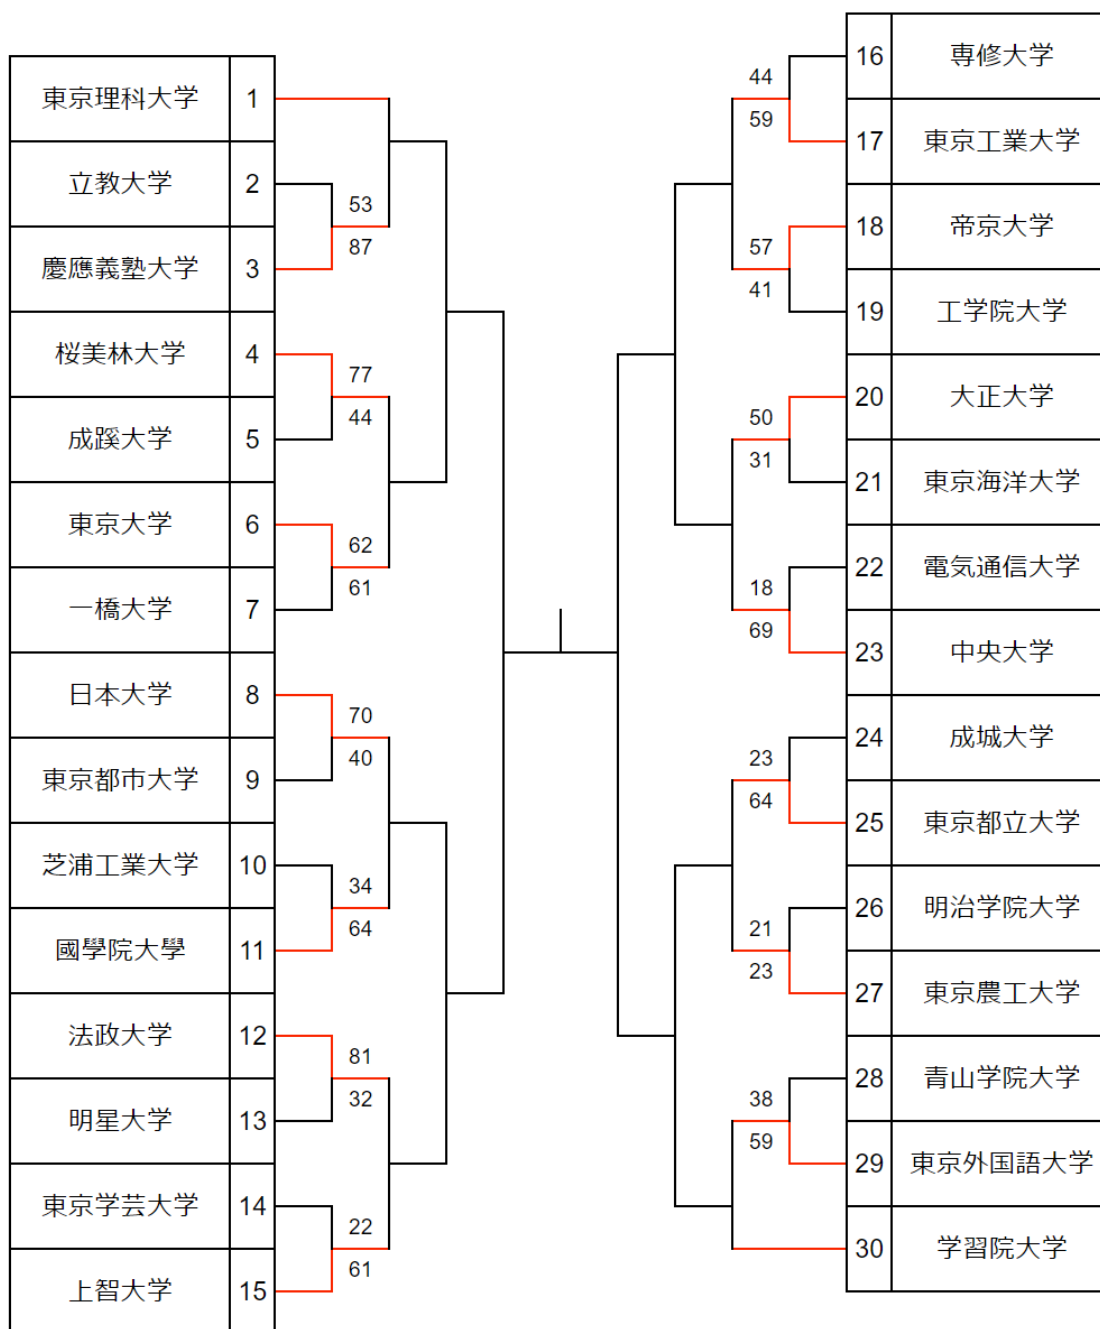

<男子部>