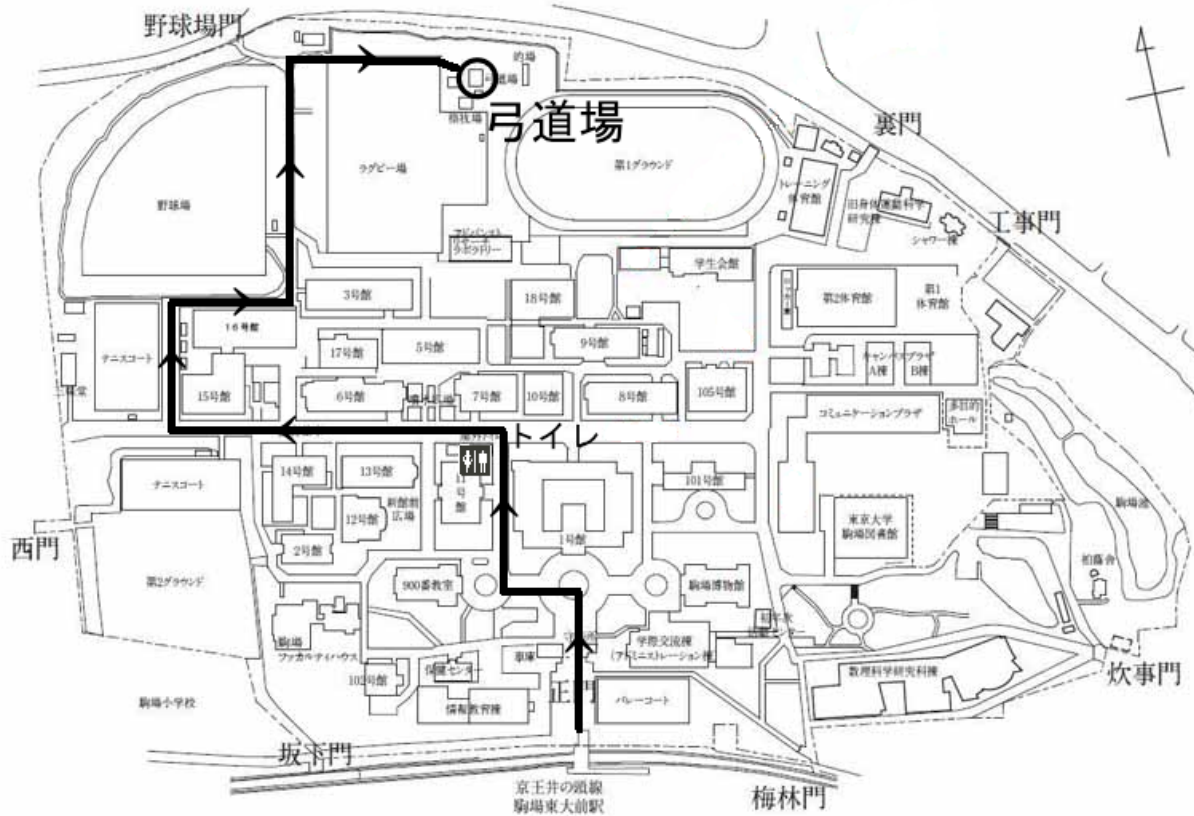

東京(駒場)

大学

最寄り駅 京王井の頭

線

駒場東大前駅

所要時間

10分

道場使用上の注意（足袋着用義務の有無、雨天時の巻き藁の有無など）※細かいものも含めて記入

- ・ 足袋着用義務なし（裸足可）
- ・ 雨天時巻き藁あり（屋内）

住所 東京都目黒区駒場 3-8-1

TEL 03-3481-5840

東京都学生弓道連盟