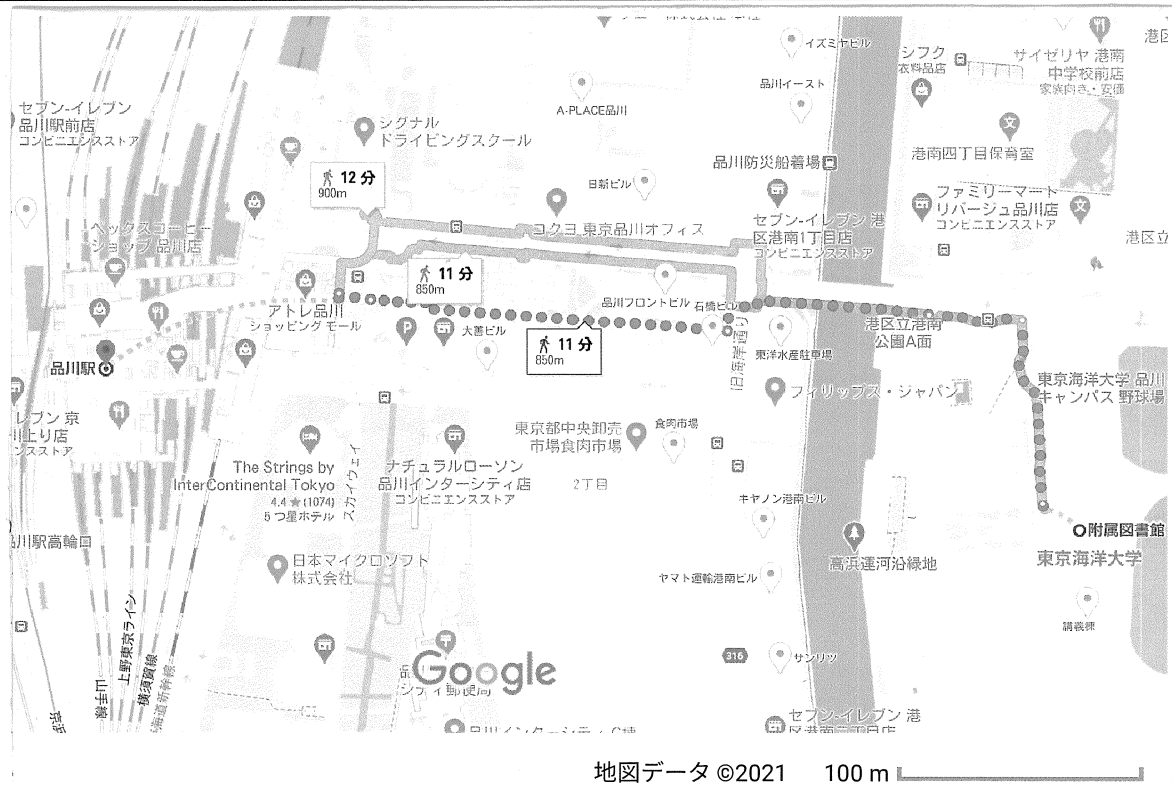

東京海洋

大学

最寄り駅

JR山手線 品川

品川

駅

所要時間

15 ~ 20

分

道場使用上の注意(足袋着用義務の有無、雨天時の巻き藁の有無など)※細かいものも含めて記入

- ・足袋の着用義務有り
- ・雨天時の巻き藁有り
- ・道場内のトイレ使用不可

住所 東京都港区港南 4丁目 5-7

TEL 03-5463-0400

東京都学生弓道連盟