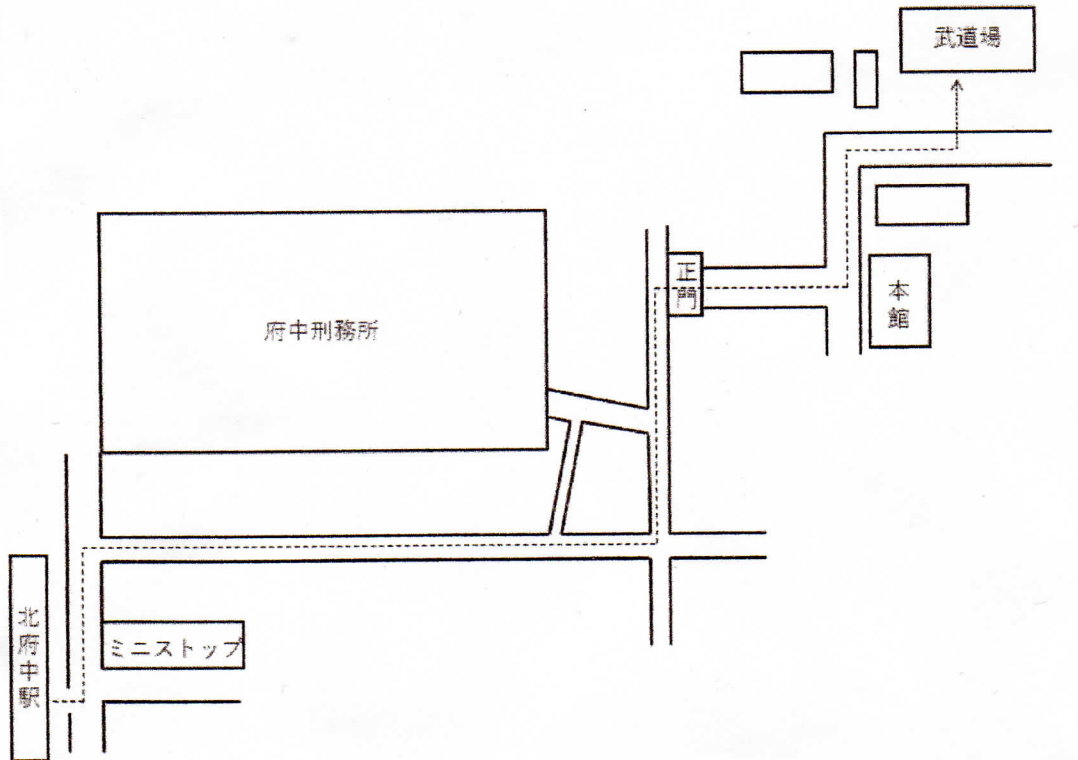

東京農工

大学

最寄り駅

JR武蔵野線

北府中駅

所要時間

15分

道場使用上の注意(足袋着用義務の有無、雨天時の巻き藁の有無など)※細かいものも含めて記入

- 足袋は着用してきてください。
- 雨天時は巻き藁の使用ができない場合があります。
- 17時で施設の電気が落ちます。
- 道場内飲食禁止です。
- ゴミをお持ち帰りください。

住所 〒183-8509 東京都府中市幸町 3-5-8

TEL 042-367-5504

東京都学生弓道連盟