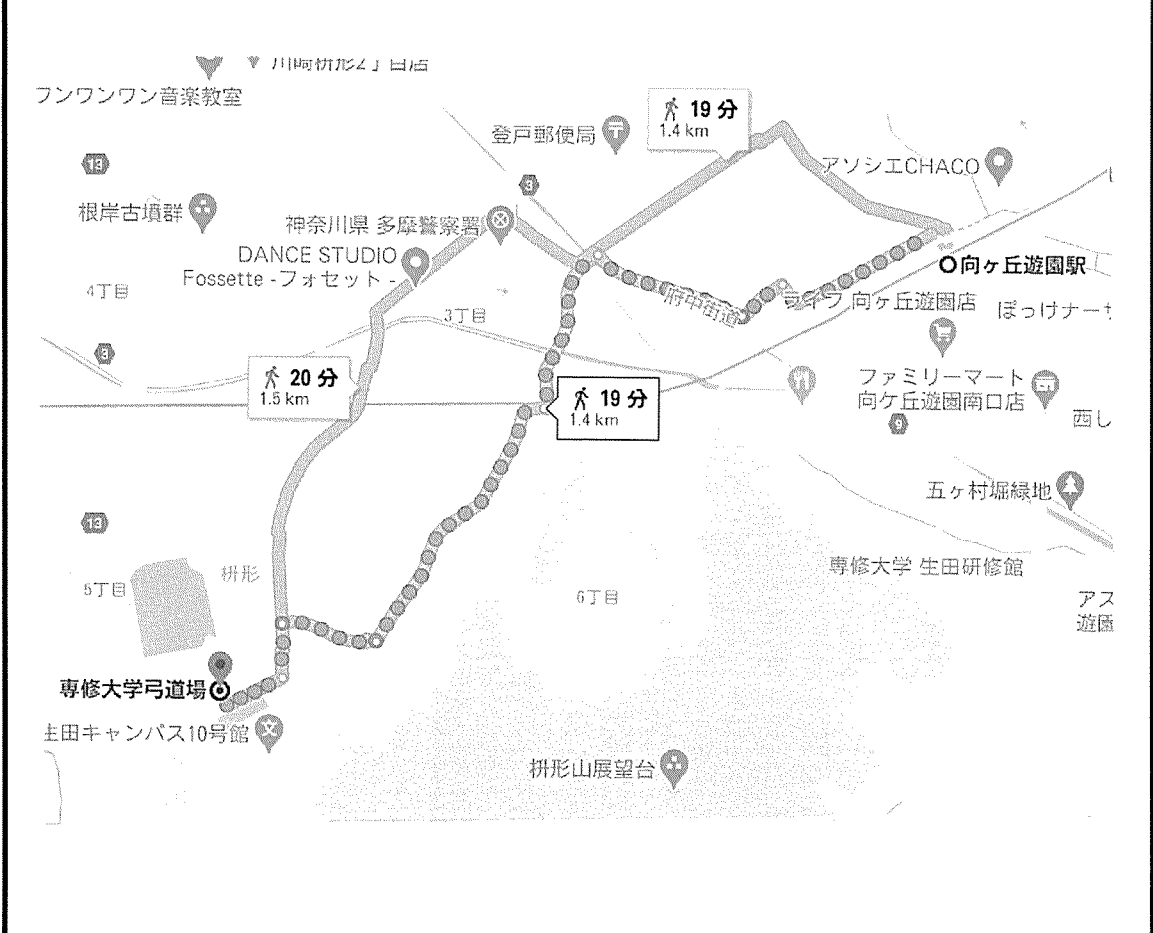

専修 大学

最寄り駅 小田急 線 向ヶ丘遊園 駅

所要時間 16 分

道場使用上の注意(足袋着用義務の有無、雨天時の巻き藁の有無など)※細かいものも含めて記入

- ・足袋着用
- ・雨天時巻き藁有り
- ・喫煙は部員の指定した場所のみ可(原則禁煙)
- ・落の行射中に矢取り道への進入禁止
- ・大学内の駐車禁止
- ・管理棟内土足禁止
- ・勝手口の使用禁止

住所 神奈川県川崎市多摩区東三田2-1-1

TEL 080-9719-1040