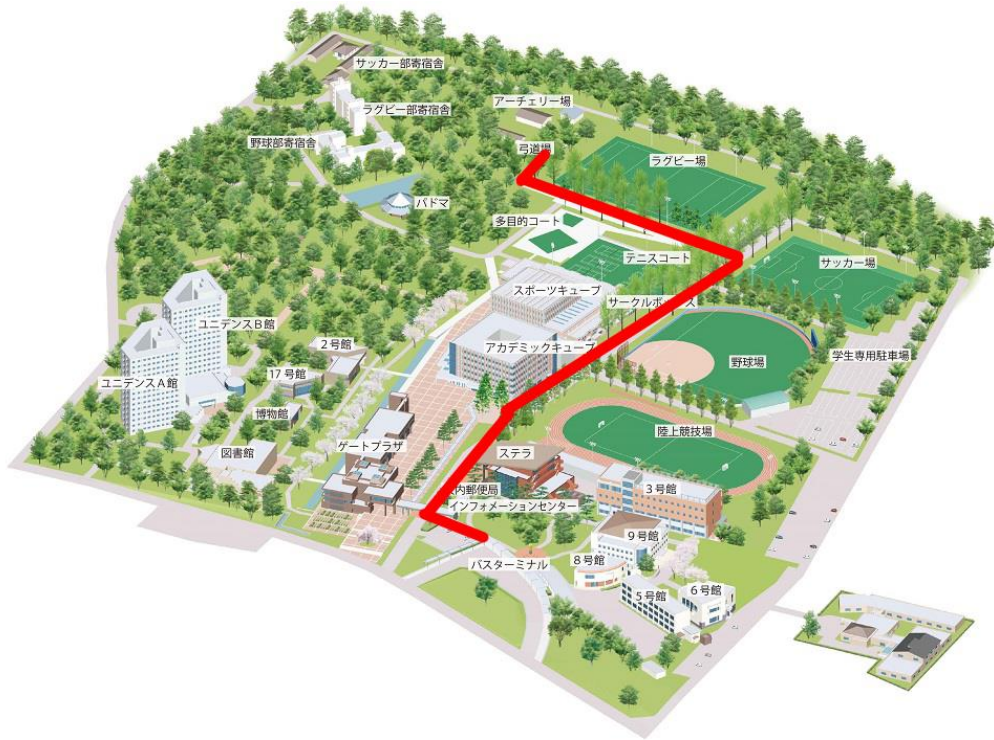

立正大学

最寄り駅 東武東上/JR 高崎 線

森林公園/熊谷駅

所要時間

35分

道場使用上の注意（足袋着用義務の有無、雨天時の巻き藁の有無など）※細かいものも含めて記入

- ・道場内は足袋着用
- ・道場内は飲食禁止
- ・ガムテープは窓枠のみ使用可
- ・座布団使用可
- ・喫煙所あり

住所 埼玉県熊谷市万吉 1700