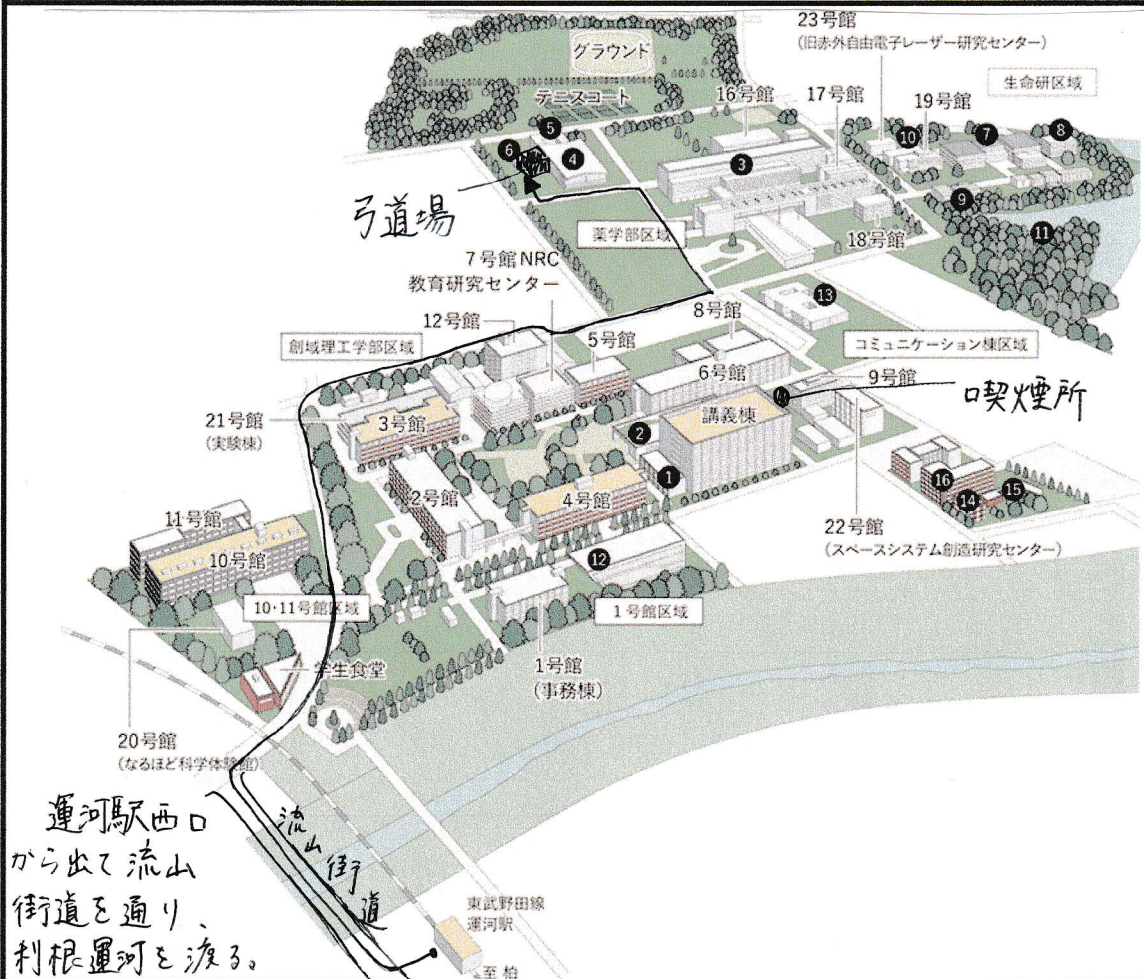

東 京 理 科 大 学

最寄り駅 東武野田線 運河駅

(東武アーバンパークライン) 所要時間 20 分

道場使用上の注意(足袋着用義務の有無、雨天時の巻き藁の有無など)※細かいものも含めて記入

- 足袋を着用してください。
- 道場内での飲食は禁止です。
- 喫煙は 9号館横(講義棟側)の喫煙所をお願いします。
- 巻藁場は道場と隣接していますが、道場を出て外から入るようになっています。雨天時は道場から直接入ることが出来ます。
- 不必要な飛びはね、手たつきは、遠慮ください。