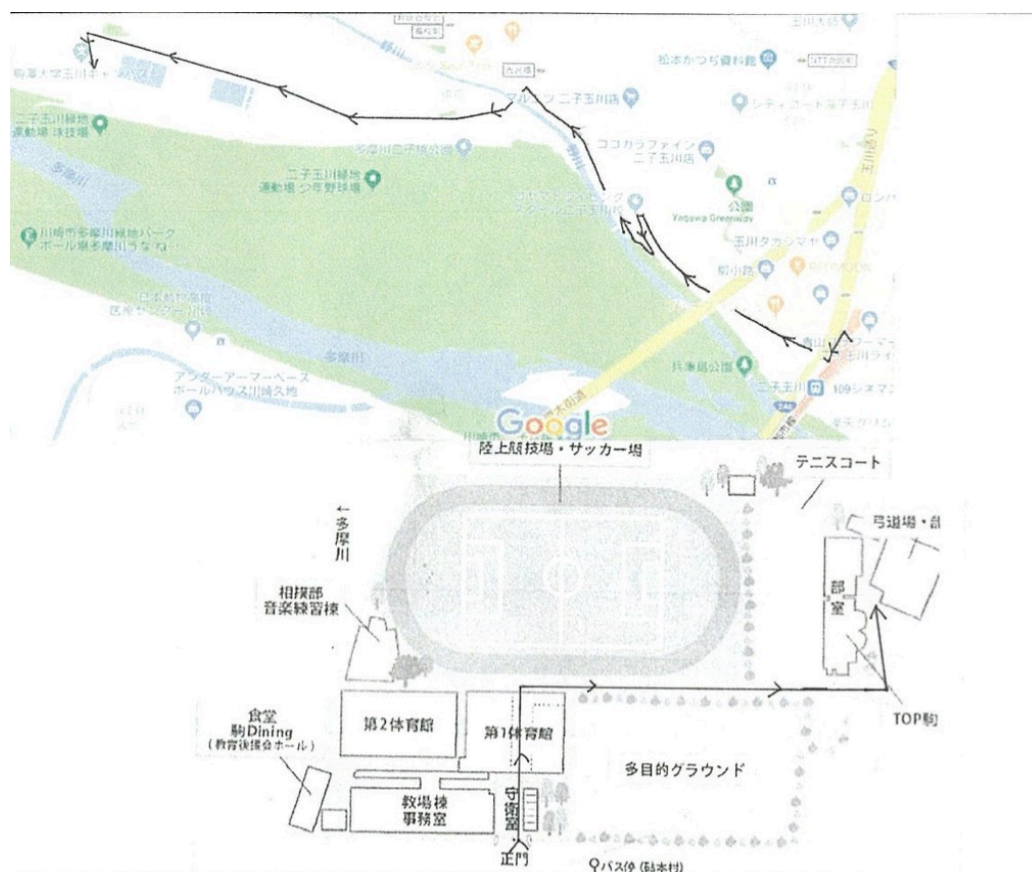

駒澤

大学

最寄り駅

田園都市 線

二子玉川 駅

所要時間

30 分

道場使用上の注意(足袋着用義務の有無、雨天時の巻き藁の有無など)※細かいものも含めて記入

- ・ 道場での飲食/喫煙は禁止
- ・ 道場内は足袋着用厳守
- ・ 雨天時は外の巻藁使用禁止 ※道場内の巻藁で対応
- ・ 試合中は道場内の矢道側扉の使用禁止

住所

東京都世田谷区宇奈根1-1-1

TEL

03-3700-2767 (玉川校舎事務室)

東京都学生弓道連盟