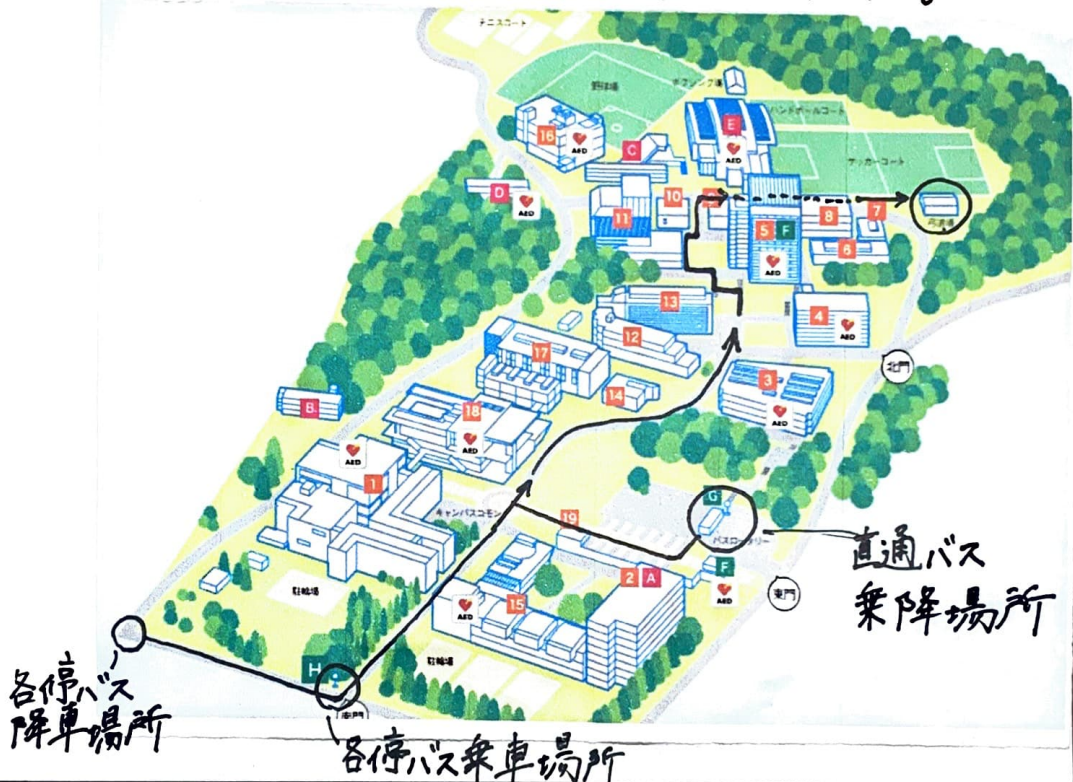

工学院

大学

最寄り駅

JR

線

八王子

駅

所要時間

20

分

八王子駅北口バスロータリーの15番乗り場より直通バスまたは
6番乗り場より各停バスをご利用下さい。
各停バスをご利用の際は「工学院大学西」でお降り下さい。

道場使用上の注意(足袋着用義務の有無、雨天時の巻き藁の有無など)※細かいものも含めて記入

- ・飲食禁止
- ・素足禁止
- ・部旗禁止
- ・箆打ち禁止
- ・雨天時の巻き藁の使用禁止
- ・飛びほね禁止

住所

八王子市中野町 2665-1

TEL