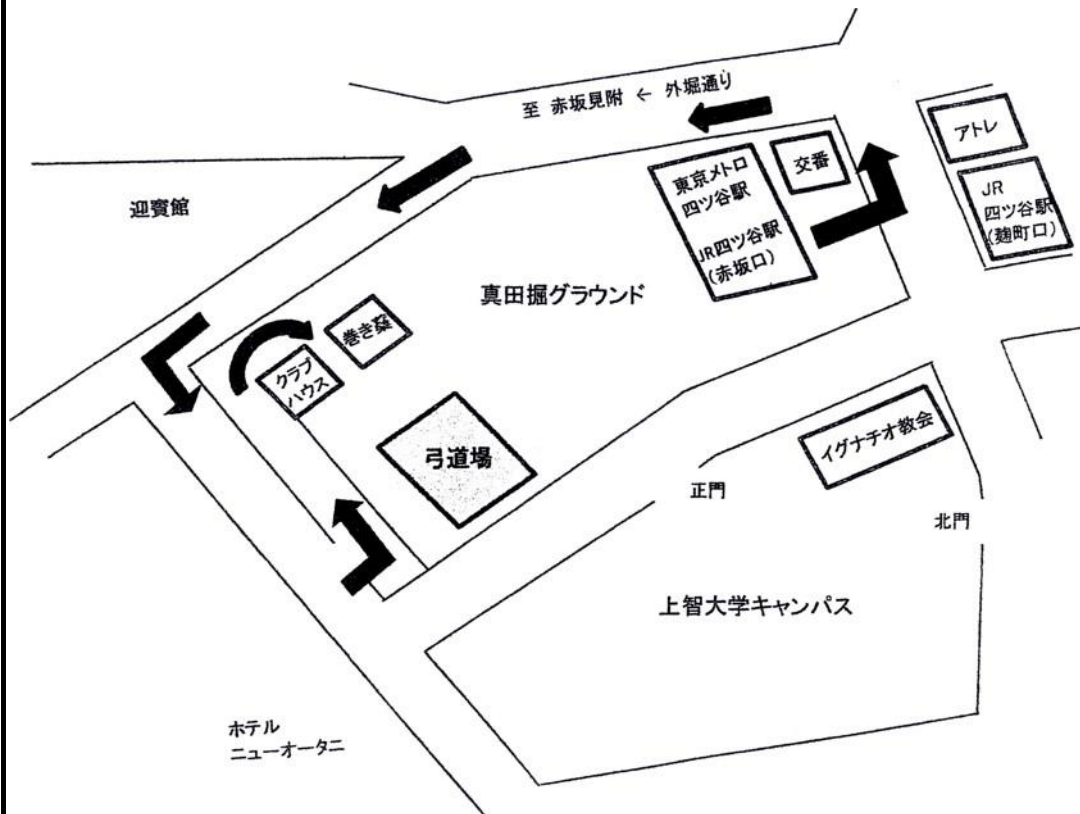

# 上智大学

最寄り駅 JR 中央・総武線、東京メトロ丸の内線・南北線 四ツ谷 駅

所要時間

10分

道場使用上の注意（足袋着用義務の有無、雨天時の巻き藁の有無など）※細かいものも含めて記入

- ・ 四ツ谷駅から徒歩 10分程度
- ・ トイレはクラブハウス内にあります
- ・ 荷物はクラブハウス内に置くことができます
- ・ 道場内飲食禁止
- ・ 道場内素足禁止
- ・ 雨天時、巻藁使用不可
- ・ 立合の方が双眼鏡をお忘れになってもお貸しできません
- ・ 両校に控えが用意できません
- ・ 射位からの的までの距離が正確でない、本座の位置も違う
- ・ 床が傾いている、正しい高さに的付けすることが難しい

- ・雨天時浸水の可能性あり
- ・道場番が用意できません

住所 〒102-8554 東京都千代田区紀尾井町 7-1

TEL 03-3264-4881

東京都学生弓道連盟