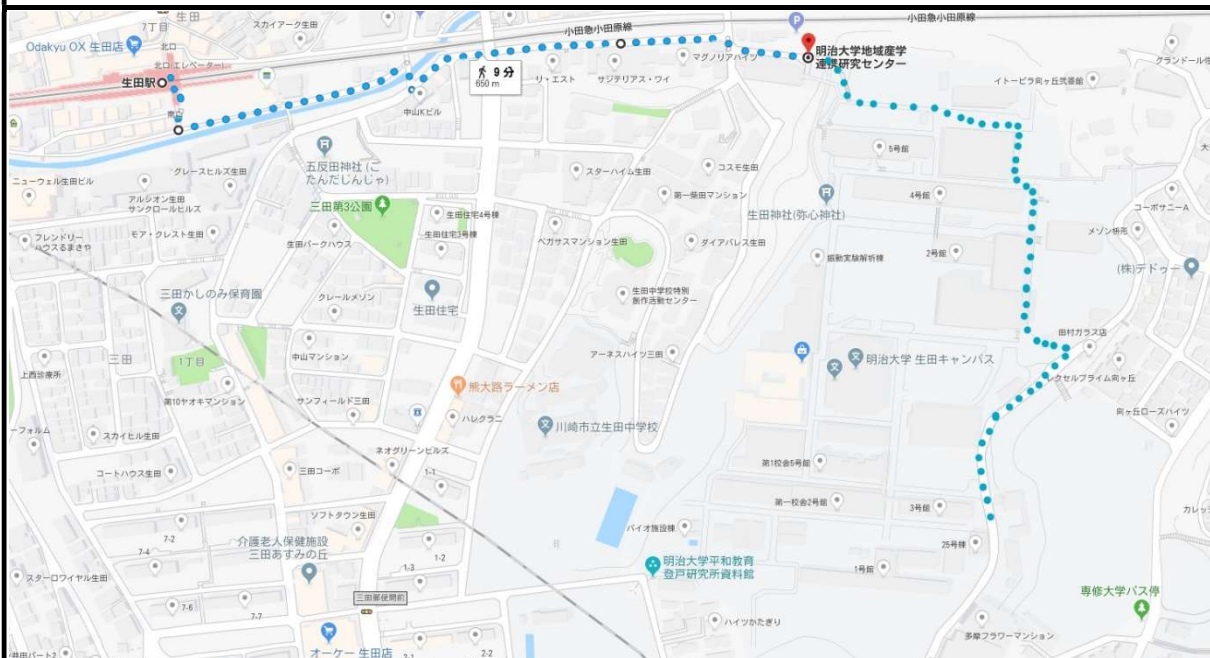

# 大学

最寄り駅

小田急線

生田

駅

所要時間

20分

道場使用上の注意（足袋着用義務の有無、雨天時の巻き藁の有無など）※細かいものも含めて記入  
雨天時巻藁使用可能

傷防止のため、筈、矢尻を道場の床につけないでください  
バスの場合は、向ヶ丘遊園駅北口から明治大学正門前行のバスに乗車してください。（運行本数が少ないのでご注意ください）

住所 〒214-0033 神奈川県川崎市多摩区東三田 1-1-1 明治大学生田校舎内弓道場

TEL 044-911-9986

東京都学生弓道連盟