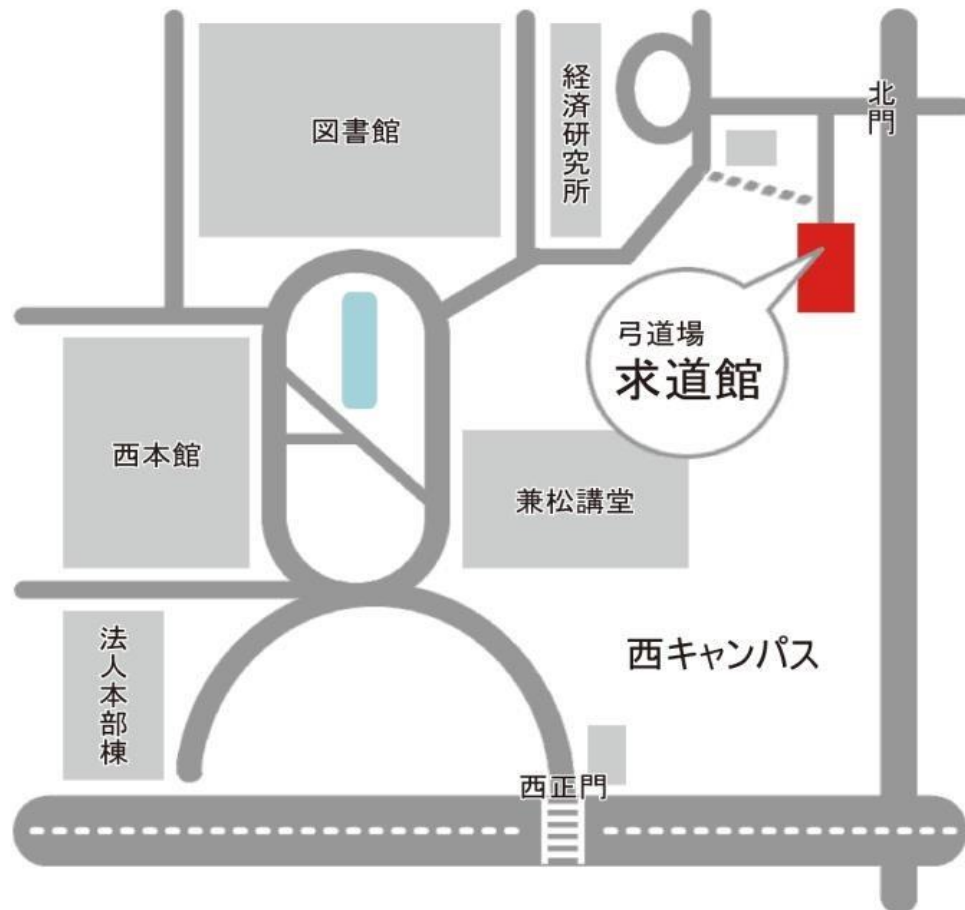

一橋 大学

最寄り駅

JR 中央線

国立駅

所要時間

15 分

道場使用上の注意（足袋着用義務の有無、雨天時の巻き藁の有無など）※細かいものも含めて記入

- ・足袋着用義務…有
- ・雨天時の巻き藁…利用可
- ・道場内での飲食…不可
- ・休日は北門が締まっているため、西キャンパス正門をご利用ください
- ・鳴き禁止（近隣住民への配慮のため禁止しております）

住所 東京都国立市中 2-1

TEL なし（2021 年より廃止）

東京都学生弓道連盟