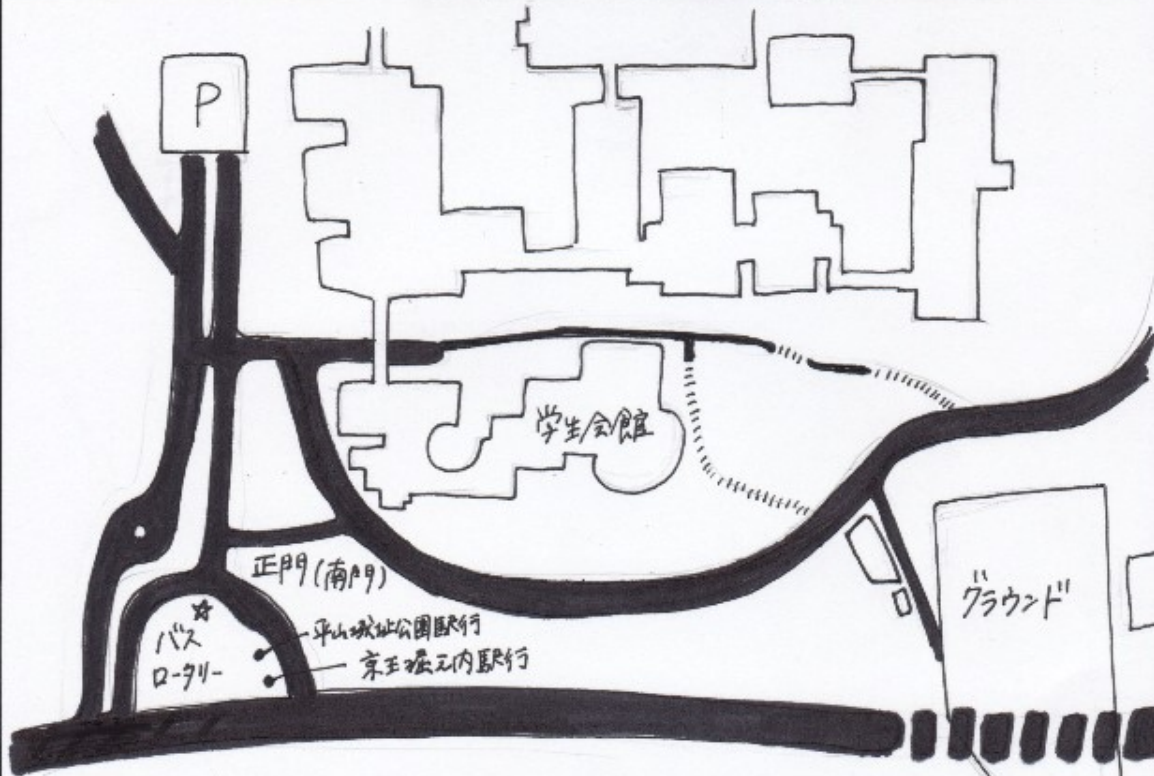

東京薬科

大学

最寄り駅

JR中央/京王/京王相模原線 豊田/平山城址公園/京王堀之内 駅

所要時間「京王堀之内駅」下車、バス約8分

※ 本学にお越しの際は、バスロータリーまでお降り下さい。

☆ 弓道場

道場使用上の注意(足袋着用義務の有無、雨天時の巻き藁の有無など)※細かいものも含めて記入

- ・ 巻藁の使用はできません。
- ・ 足袋着用必須です。
- ・ 矢取り道は、垣根や壁と分けられておりません。矢取り道に入る時は、射位にいる人が取りかかっている状態をお願いいたします。
- ・ 審判席はありません。
- ・ 道場内での飲食はご遠慮願います。
- ・ 本学は全面禁煙です。
- ・ 着脱所は後の計です。
- ・ 万茶出しは出来ません。

住所 〒192-0392 東京都八王子市堀之内 1432-1