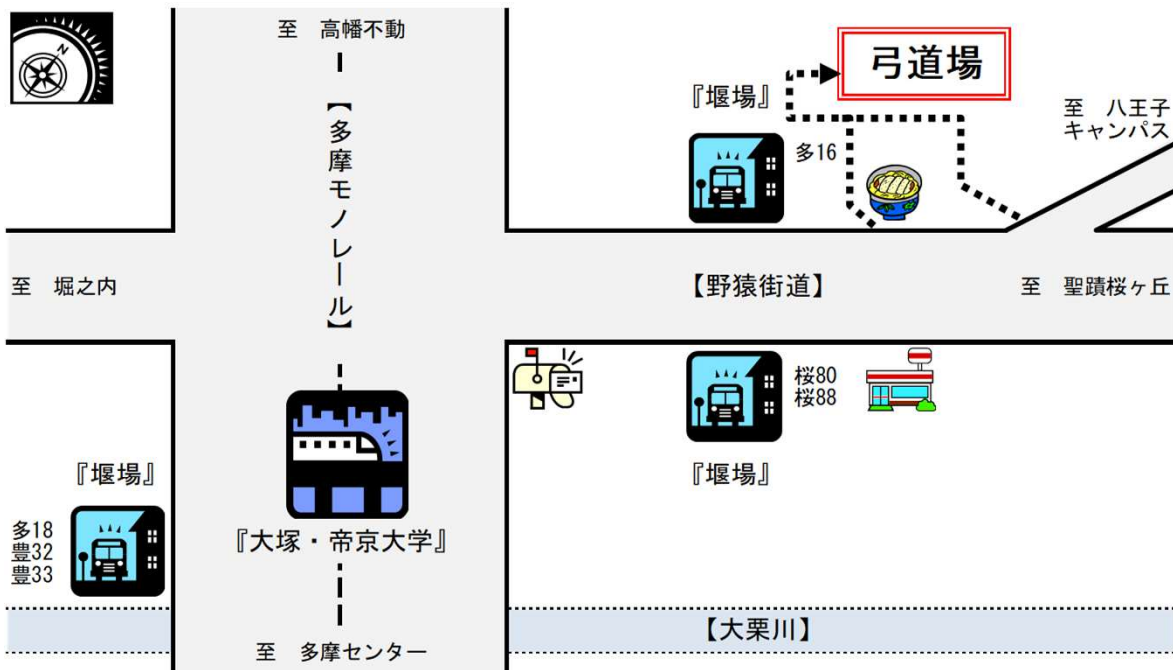

帝 京 大 学

最寄り駅 多摩モノレール 線 大塚・帝京大学 駅

所要時間 5 分

◀ 八王子キャンパスの構外にあります ▶

～ 交通案内 ～

＜京王バス＞	『堀場』 下車			
多摩センター駅 より	4 番乗場	(多 1 6)	帝京大学構内 行	 バスナビ.com
	1 3 番乗場	(多 1 8)	大塚住宅循環	
		(豊 3 2, 3 3)	豊田駅南口 行	
聖蹟桜ヶ丘駅 より	1 番乗場	(桜 8 0)	南大沢駅 行	
		(桜 8 8)	京王堀之内駅 行	

道場使用上の注意(足袋着用義務の有無、雨天時の巻き藁の有無など)※細かいものも含めて記入

- ・ 足袋着用義務あり
- ・ 雨天時の巻き藁なし
- ・ 道場内の飲食禁止
- ・ 道場敷地内の駐車駐輪禁止、禁煙

住所 東京都八王子市大塚 1 2 3 - 6
帝京大学スポーツセンター内弓道場

TEL なし