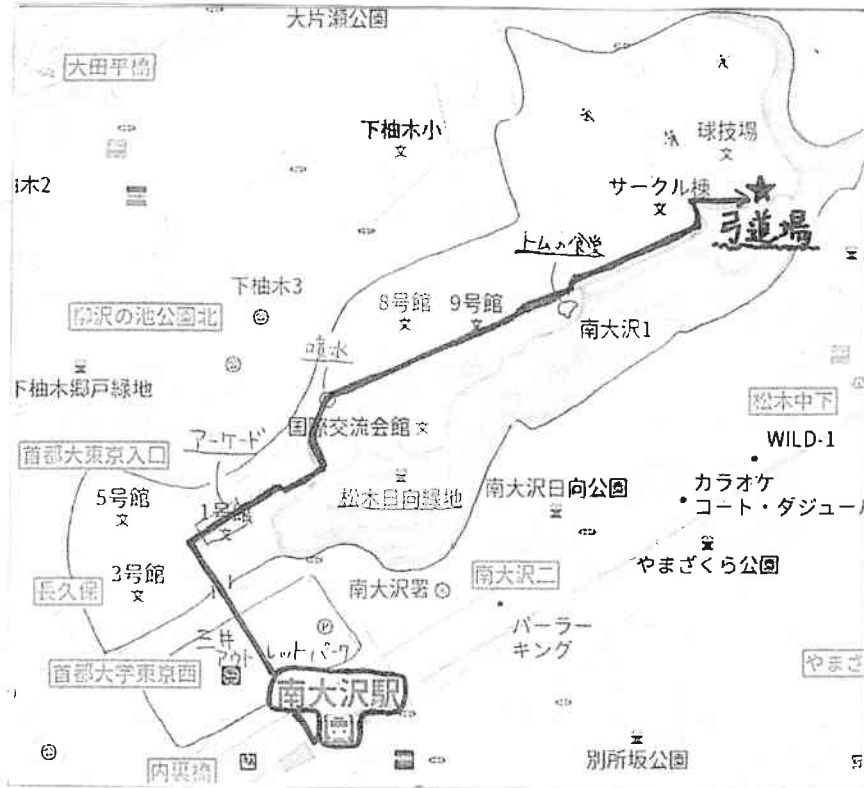

東京都立

大学

最寄り駅

京王相模原

線

南大沢

駅

所要時間

20

分

道場使用上の注意(足袋着用義務の有無、雨天時の巻き藁の有無など)※細かいものも含めて記入

- 道場内飲食禁止
- 足袋着用義務なし
- 雨天時巻藁有り
- 冷蔵庫使用禁止
- 部旗を壁に貼る際、ガムテープ使用禁止
- 大学内喫煙所有り

住所 東京都 八王子市 南大沢 1-1

TEL 042 - 677 - 1111 (内線5281)

東京都学生弓道連盟