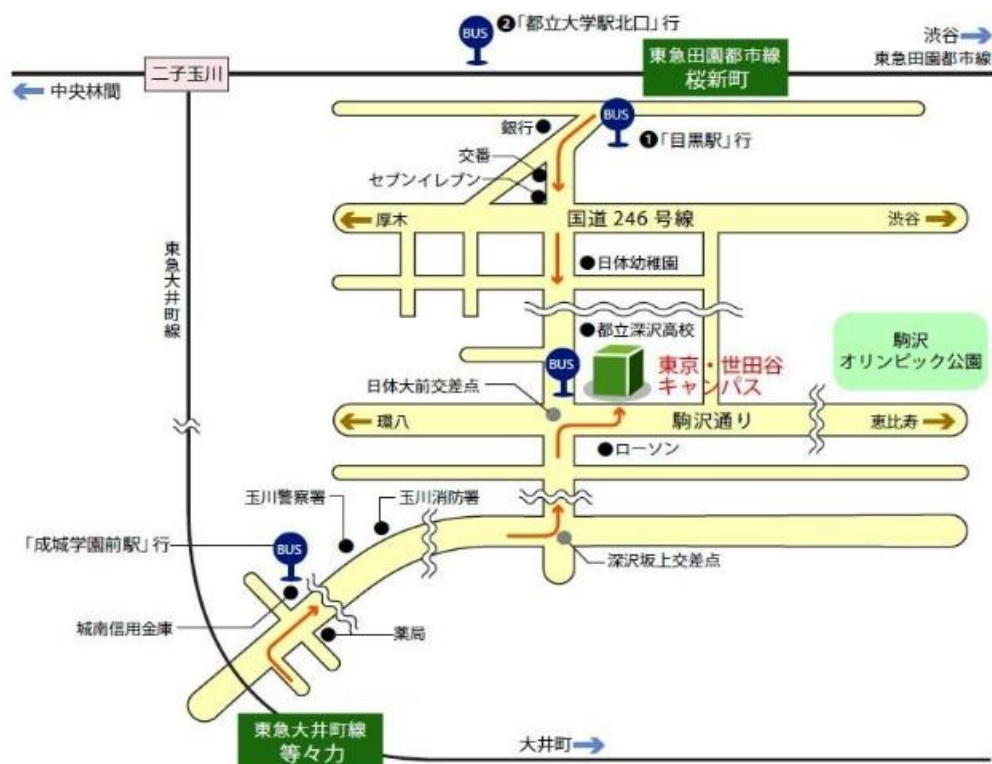

日本体育大学

最寄り駅

田園都市線

桜新町駅

所要時間 徒歩20/バス10分

道場使用上の注意（足袋着用義務の有無、雨天時の巻き藁の有無など）※細かいものも含めて記入

- ・ 試合中の巻藁使用不可。
- ・ 原則足袋着用。
- ・ 道場内での飲食禁止。

住所 東京都世田谷区深沢7-1-1